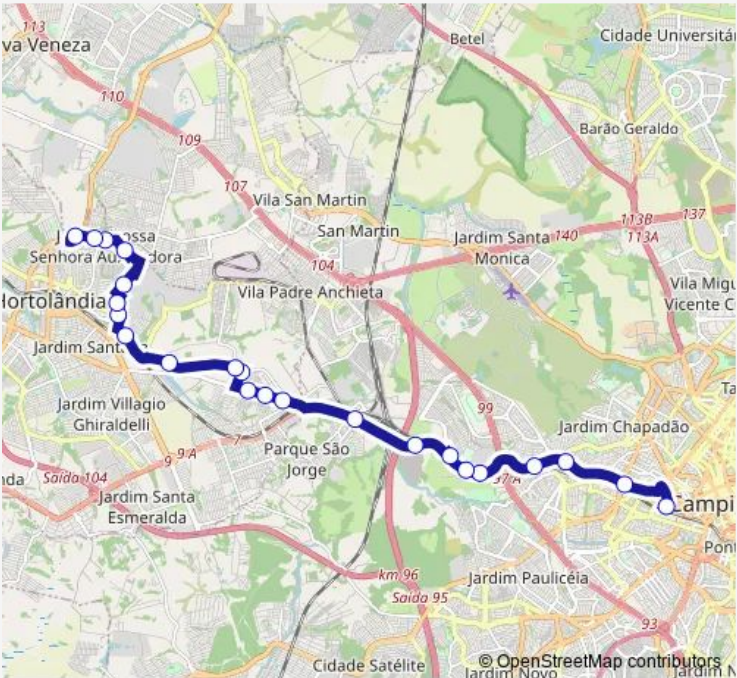

23 stops

[Open route schedule](#)

- Terminal Metropolitano Prefeito Magalhaes Teixeira
- Alberto Sarmiento - Plataforma 2 - Vila Industrial (Campinas) Campinas - SP 13070-716 Brasil
- Balao do Tavares - Plataforma 1 - Jardim Bandeirantes Campinas - SP 13070-715 Brasil
- Estacao de Transferencia Anhanguera - Plat. 5 - Jardim Pacaembu Campinas - SP 13070-716 Brasil
- Av. Robert Bosch s/n - Km 98 - Vila Anhanguera Campinas - SP 13065-900 Brasil
- Av. Robert Bosch 1200 - Parque Via Norte Campinas - SP 13064-765 Brasil
- Estrada Luis Fernando Rodrigues - Vila Boa Vista Campinas - Sp 13064-797 Brasil - Vila Boa Vista Campinas - SP 13064-767 Brasil
- SP-101 km 21 oeste - Vila Boa Vista Campinas - SP 13064 Brasil
- SP-101 km 37 oeste - Vila Lunardi Campinas - SP 13067 Brasil
- Parada Ataliba Nogueira oeste - Jardim Malta Hortolandia - SP 13185-571 Brasil
- R. Antonio da Costa Santos 505 - Jardim Nova America Hortolandia - SP 13185-624 Brasil
- Parada Nova America oeste - Vila da Conquista Hortolandia - SP 13185-610 Brasil
- Av. Adail Alves Silva 830 - Jardim Novo Angulo Hortolandia - SP 13185-157 Brasil

**Route schedule**  
 Terminal Metropolitano Prefeito Magalhaes Teixeira —  
 Rua Sebastiao Geraldo B Carvalho 345 Parque do Horto Hortolandia - SP 13183-091 Brasil

Monday	00:10-23:20
Tuesday	00:10-23:20
Wednesday	00:10-23:20
Thursday	00:10-23:20
Friday	00:10-23:20
Saturday	00:00-22:40
Sunday	00:00-22:45

**Route info**

Direction: Terminal Metropolitano Prefeito Magalhaes Teixeira

Stops: 23

Trip Duration: 0 hour 30 min

Av. Sabina Baptista de Camargo 380 Hortolandia - SP  
13186 Brasil

Estr. Sabrina Batista de Camargo 1701 - Res. Anaua  
Hortolandia - SP 13187 Brasil