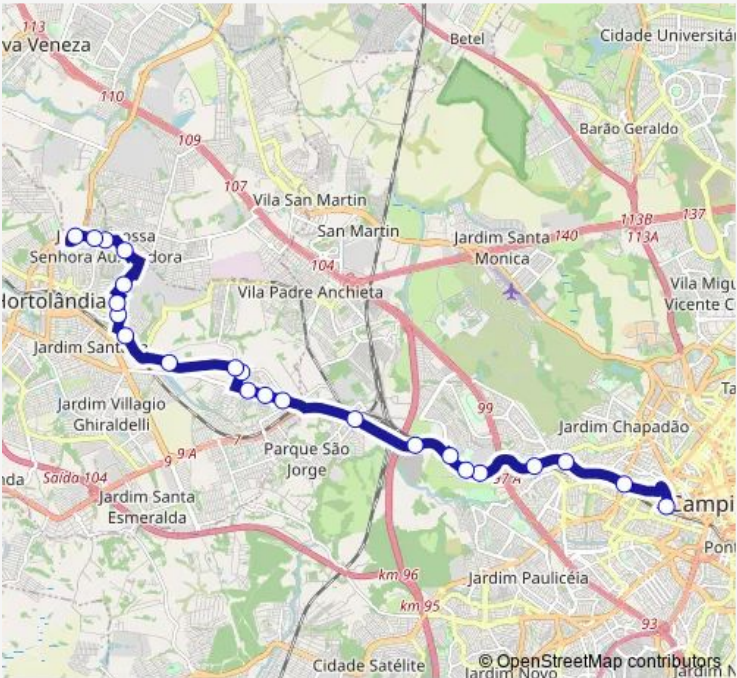

23 stops

[Open route schedule](#)

- Terminal Metropolitano Prefeito Magalhaes Teixeira
- Alberto Sarmiento - Plataforma 2 - Vila Industrial (Campinas) Campinas - SP 13070-716 Brasil
- Balao do Tavares - Plataforma 1 - Jardim Bandeirantes Campinas - SP 13070-715 Brasil
- Estacao de Transferencia Anhanguera - Plat. 5 - Jardim Pacaembu Campinas - SP 13070-716 Brasil
- Av. Robert Bosch s/n - Km 98 - Vila Anhanguera Campinas - SP 13065-900 Brasil
- Av. Robert Bosch 1200 - Parque Via Norte Campinas - SP 13064-765 Brasil
- Estrada Luis Fernando Rodrigues - Vila Boa Vista Campinas - Sp 13064-797 Brasil - Vila Boa Vista Campinas - SP 13064-767 Brasil
- SP-101 km 21 oeste - Vila Boa Vista Campinas - SP 13064 Brasil
- SP-101 km 37 oeste - Vila Lunardi Campinas - SP 13067 Brasil
- Parada Ataliba Nogueira oeste - Jardim Malta Hortolandia - SP 13185-571 Brasil
- R. Antonio da Costa Santos 505 - Jardim Nova America Hortolandia - SP 13185-624 Brasil
- Parada Nova America oeste - Vila da Conquista Hortolandia - SP 13185-610 Brasil
- Av. Adail Alves Silva 830 - Jardim Novo Angulo Hortolandia - SP 13185-157 Brasil

**Route schedule**  
 Terminal Metropolitano Prefeito Magalhaes Teixeira —  
 Rua Sebastiao Geraldo B Carvalho 345 Parque do Horto Hortolandia - SP 13183-091 Brasil

Monday	00:10-23:20
Tuesday	00:10-23:20
Wednesday	00:10-23:20
Thursday	00:10-23:20
Friday	00:10-23:20
Saturday	00:00-22:40
Sunday	00:00-22:45

**Route info**

Direction: Terminal Metropolitano Prefeito Magalhaes Teixeira

Stops: 23

Trip Duration: 0 hour 30 min

Av. Sabina Baptista de Camargo 380 Hortolandia - SP  
13186 Brasil

Estr. Sabrina Batista de Camargo 1701 - Res. Anaua  
Hortolandia - SP 13187 Brasil