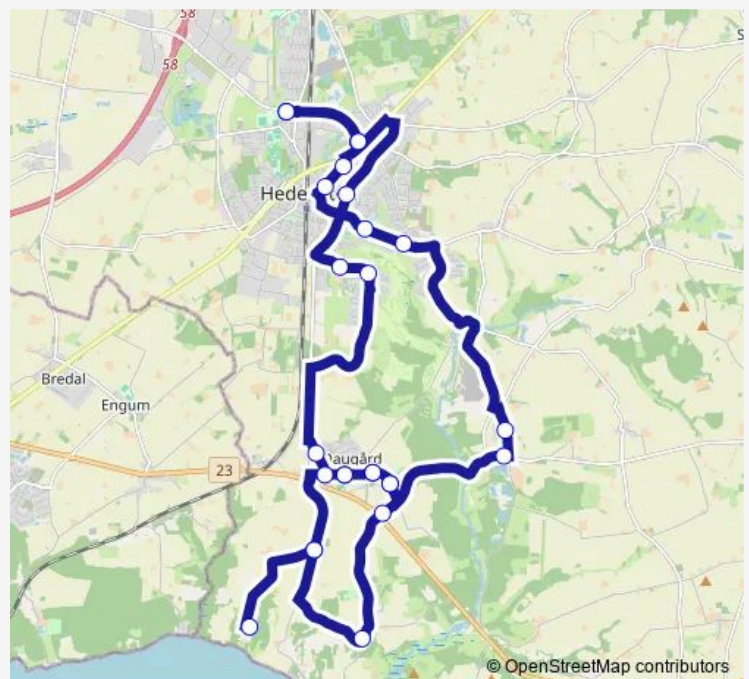

Ørum (Hedensted Kom)

Ørum/Ørumvej (Hedensted Kom)

Juelsmindevej/Ørumvej (Hedensted Kom)

Daugård/Juelsmindevej (Hedensted Kom)

Vejlefjordskolen (Hedensted Kom)

Korshøj (Hedensted Kom)

Route schedule

Løsning (Hedensted Kom) — Stjernevejskolen (Hedensted Kom)

Monday 06:28

Tuesday 06:28

Wednesday 06:28

Thursday 06:28

Friday 06:28

Saturday —

Sunday —

Route info

Direction: Løsning (Hedensted Kom)

Stops: 33

Trip Duration: 1 hour 24 min

Storskoven (Hedensted Kom)

Juelsmindevej/Ørumvej (Hedensted Kom)

Daugård Kirke (Hedensted Kom)

Daugård (Hedensted Kom)

Daugård Skole (Hedensted Kom)

Monday 15:07

Tuesday 14:51

Wednesday 15:07

Thursday —

Friday —

Saturday —

Sunday —

Route info