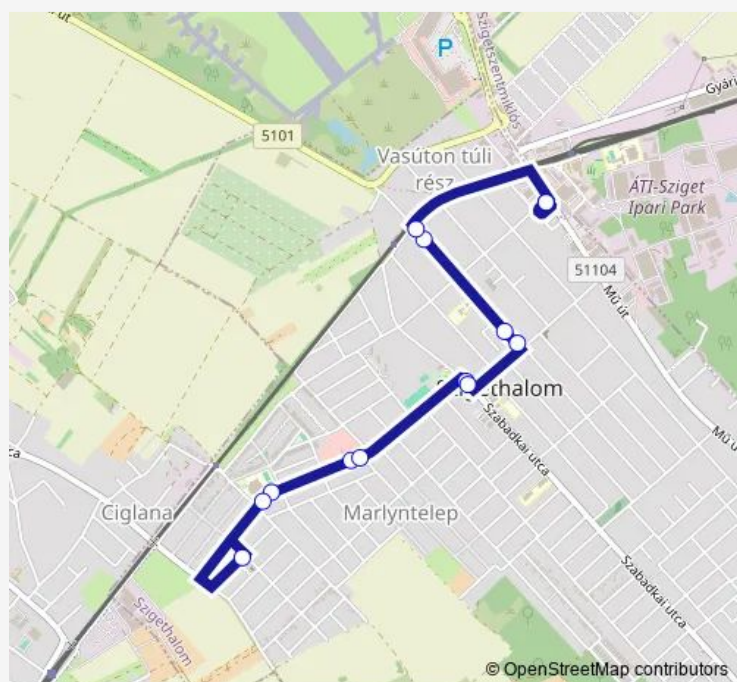

Szigethalom, Marlyn telepi iskola

Szigethalom, Piac tér

Szigethalom, Szabadkai út

Szigethalom, városháza

Szigethalom, Tüzép telep

Szigethalom, autóbusz-állomás

Route schedule

Szigethalom, autóbusz-állomás — Szigethalom, autóbusz-állomás

Monday 05:15-22:05

Tuesday 05:15-22:05

Wednesday 05:15-22:05

Thursday 05:15-22:05

Friday 05:15-22:05

Saturday —

Sunday —

Route info

Direction: Szigethalom, autóbusz-állomás

Stops: 13

Trip Duration: 0 hour 25 min

Direction

Szigethalom, autóbusz-állomás — Szigethalom, autóbusz-állomás

13 stops

[Open route schedule](#)

Szigethalom, autóbusz-állomás