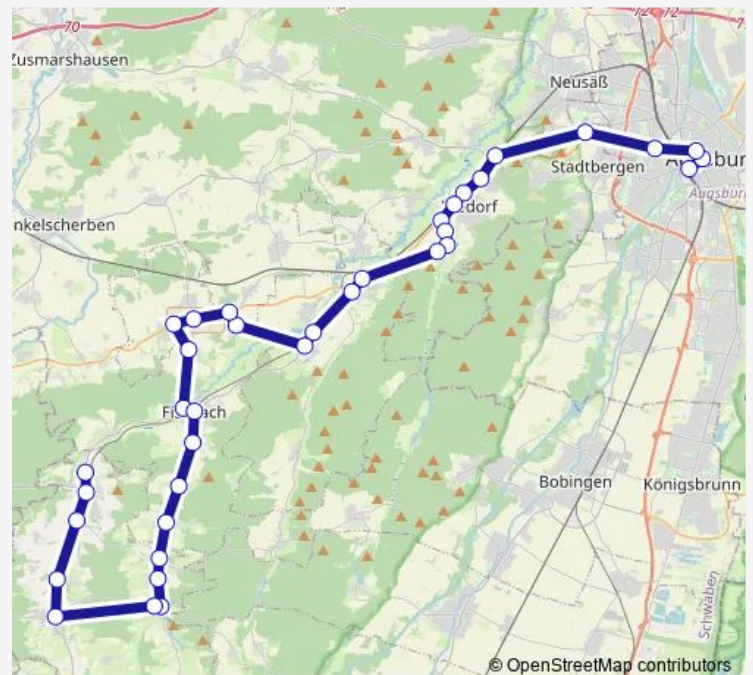

Anhausen, Heckenberg

Gessertshausen, Hauptstraße

Gessertshausen, Oberschönenfelder Straße

Margertshausen, Bahnhof

Margertshausen, Ortsmitte

Reitenbuch, Ort

Reitenbuch, B 300

Aretsried, B 300

Ustersbach, Ost

Route schedule

Augsburg Hbf — Langenneufnach, Nord

Monday	—
Tuesday	—
Wednesday	01:08-03:08
Thursday	—
Friday	25:08-02:08 ⁺¹
Saturday	03:08-02:08 ⁺¹
Sunday	03:08

Route info

Direction: Augsburg Hbf

Stops: 36

Trip Duration: 1 hour 5 min

694

Aretsried, Ort

Fischach, Buschelbergstraße

Fischach, Marktplatz (B)

Willmatshofen

Tronetshofen

—

Friday

25:08-02:08⁺¹

Saturday

03:08-02:08⁺¹

Sunday

03:08

Route info