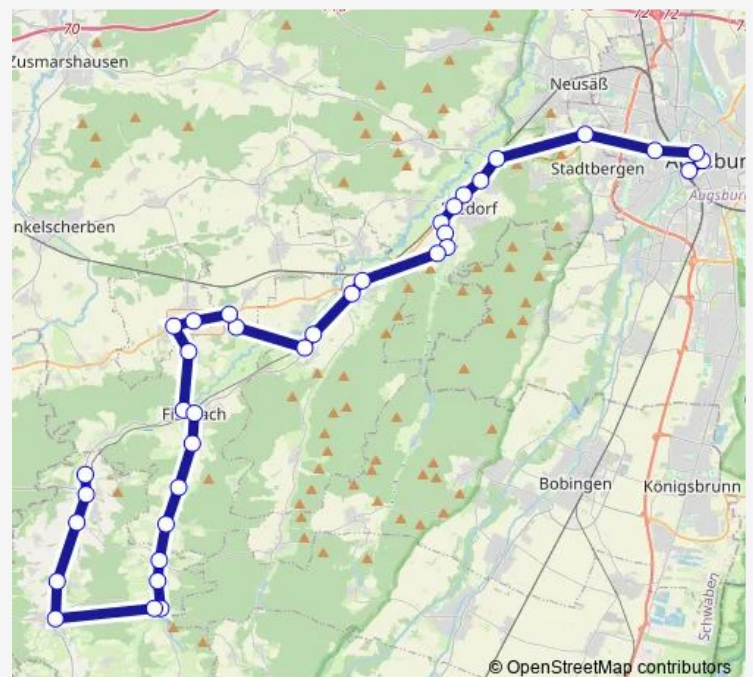

Anhausen, Mitte

Anhausen, Austraße

Diedorf, Kohlstatt

Diedorf, Ortsmitte

Diedorf, Gewerbegebiet

Lettenbach, B 300

Vogelsang

Stadtbergen, Augsburg West P+R

Augsburg, Reinöhlstraße

Route schedule

Langenneufnach, Weberstraße — Augsburg Hbf

Monday	—
Tuesday	—
Wednesday	—
Thursday	—
Friday	26:15 ⁺¹
Saturday	03:15-02:15 ⁺¹
Sunday	03:15-04:15

Route info

Direction: Langenneufnach, Weberstraße

Stops: 23

Trip Duration: 0 hour 43 min

Augsburg, Staatstheater

Augsburg Hbf

Direction

Augsburg Hbf — Langenneufnach, Weberstraße

36 stops

[Open route schedule](#)

Augsburg Hbf

Augsburg, Staatstheater

Augsburg, Volkhartstraße

Augsburg, Reinöhlstraße

Stadtbergen, Augsburg West P+R

Vogelsang

Lettenbach, B 300

Diedorf, Gewerbegebiet