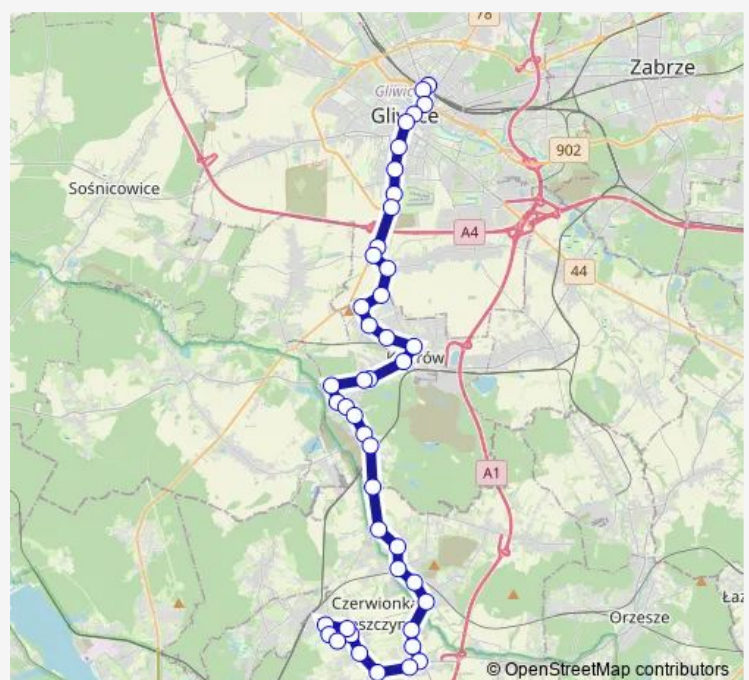

Saturday —

Sunday —

Route info

Direction: Gliwice Centrum Przesiadkowe

Stops: 43

Trip Duration: 1 hour 18 min

Krywałd Bojowa [nż]

Krywałd Zwycięstwa [nż]

Krywałd Stadion [nż]

Szczygłowice Skrzyżowanie [nż]

Szczygłowice Kościół

Czuchów Granica

Czuchów Szkoła

Czuchów Sklep

Czerwionka KWK Dębieńsko

Czerwionka Ośrodek Zdrowia

Czerwionka Centrum

Stanowice Parcele

Stanowice Leszczyńska

Stanowice Skrzyżowanie

Stanowice Szkoła

Przegędza Skrzyżowanie

Leszczyzny Stare

Leszczyzny Szkoła