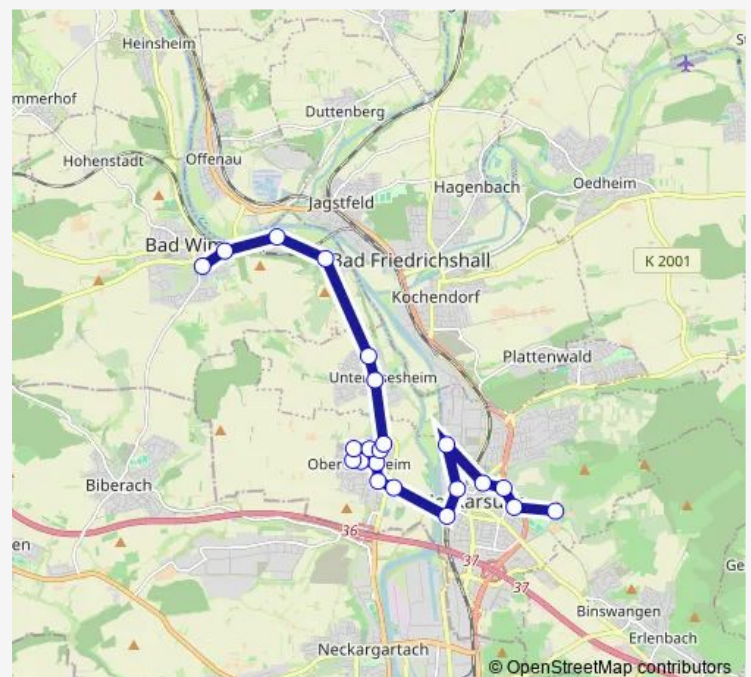

Untereisesheim, Siedlung

Obereisesheim, Fuchshalde

Obereisesheim, Orffstraße

Obereisesheim, Hessestraße

Obereisesheim, Friedhof

Obereisesheim, Biberacher Str.

Obereisesheim, Angelstraße

Obereisesheim, Wimpfener Straße

Neckarsulm Verbundschule

Route schedule

Untereisesheim, Durtal Brücke — Neckarsulm, Aquatoll

Monday 13:41

Tuesday 13:41

Wednesday 13:41

Thursday 13:41

Friday 13:41

Saturday —

Sunday —

Route info

Direction: Untereisesheim, Durtal Brücke

Stops: 23

Trip Duration: 0 hour 43 min

Neckarsulm, Stadion

Neckarsulm, Aquatoll

Direction

Bad Wimpfen, Kelter — Neckarsulm, Realschule

17 stops

[Open route schedule](#)

Bad Wimpfen, Kelter

Bad Wimpfen

Bad Wimpfen, Im Tal

Bad Wimpfen, Lohwasenweg