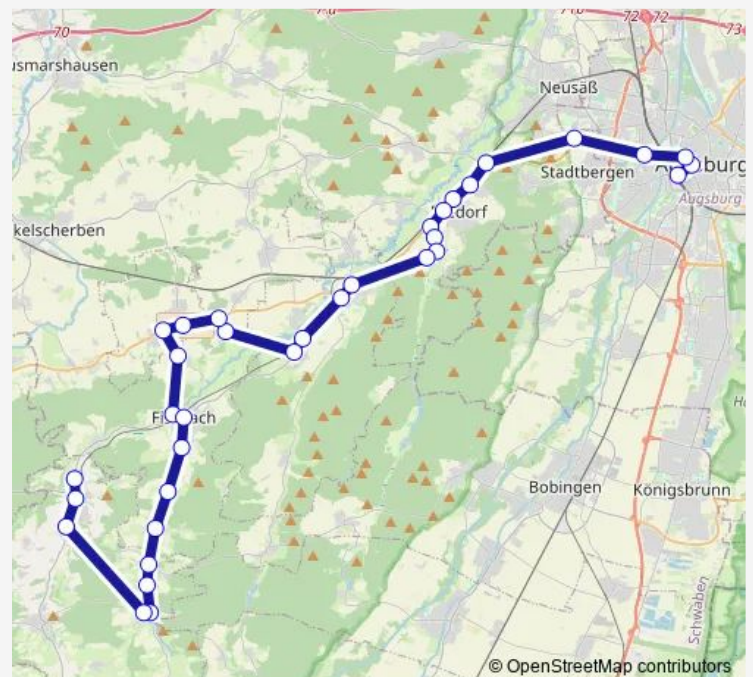

34 stops

[Open route schedule](#)

Augsburg, Hbf 31 B

Augsburg, Staatstheater 37 F

Augsburg, Volkhartstraße a

Augsburg, Reinöhlstraße B

Stadtbergen, Augsburg West P+R 31 A

Vogelsang b

Gessertshausen, Oberschönenfelder Straße a

Margertshausen, Bahnhof 31 a

Margertshausen, Ortsmitte a

Reitenbuch, Ort b

Reitenbuch, B 300 a

Aretsried, B 300 a

Route schedule

Augsburg, Hbf 31 B — Langenneufnach, Nord b

Monday 03:08

Tuesday —

Wednesday —

Thursday —

Friday 25:08-02:08⁺¹

Saturday 03:08-02:08⁺¹

Sunday 03:08-02:08⁺¹

Route info

Direction: Augsburg, Hbf 31 B

Stops: 34

Trip Duration: 1 hour 3 min

Ustersbach, Ost a

Aretsried, Ort a

Fischach, Buschelbergstraße b

Fischach, Marktplatz (B) a

Willmatshofen a