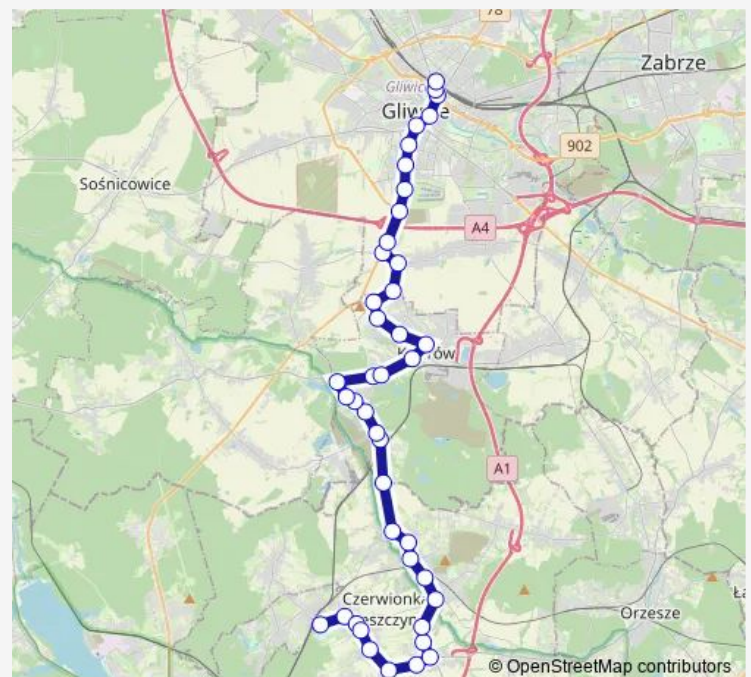

Krywałd Przejazd Kolejowy [nż]

Route schedule

Gliwice Centrum Przesiadkowe — Leszczyny Czerześniowa

Monday 06:06

Tuesday 06:06

Wednesday 06:06

Thursday 06:06

Friday 06:06

Saturday —

Sunday —

Route info

Direction: Gliwice Centrum Przesiadkowe

Stops: 47

Trip Duration: 1 hour 27 min

Krywałd Bojowa [nż]

Krywałd Zwycięstwa [nż]