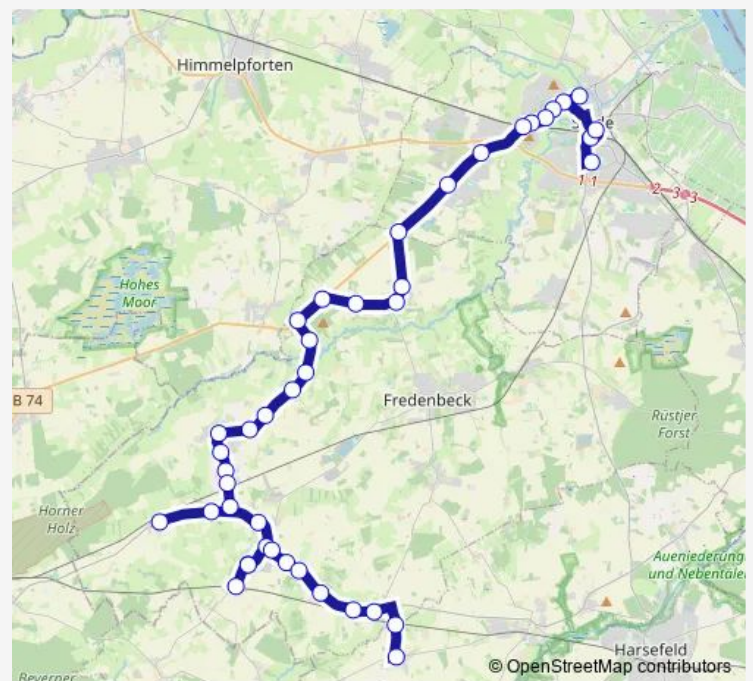

Klein Aspe, Landstraße

Kutenholz, Eggerkamp

Kutenholz, Ostpreußenring

Kutenholz, Hinrich-Braasch-Weg

Kutenholz, Im Ellerbusch

Kutenholz, Ostlandring

Mulsum, Bahnhof

Mulsum, Zur Mühle

### Route schedule

Brest, Dorfgemeinschaftshaus — Stade, Vincent-Lübeck-Gymnasium

Monday 07:05-08:09

Tuesday 07:05-08:09

Wednesday 07:05-08:09

Thursday 07:05-08:09

Friday 07:05-08:09

Saturday —

### Route info

Direction: Brest, Dorfgemeinschaftshaus

Stops: 30

Trip Duration: 0 hour 42 min

2372 — Brest > Kutenholz > Mulsum > Schwinge > Stade

Schwinge, Schwinger Tannen

Wiepenkathen, Wilhelm-Busch-Weg

Wiepenkathen, Am Steinkamp

Stade, Krankenhaus

Stade, Schwarzer Berg

Stade, Schützenstraße

Stade, Bergstraße

Stade, Hohenwedeler Weg

Stade, Vincent-Lübeck-Gymnasium