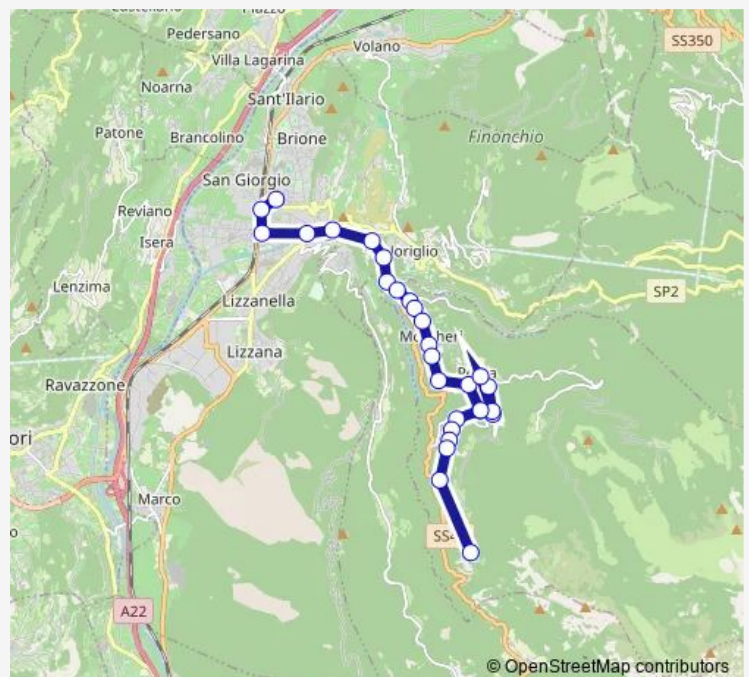

Speccheri. Bivio

Raossi

Route schedule

Camposilvano — Raossi

Monday 09:34

Tuesday —

Wednesday —

Thursday 09:34

Friday —

Saturday —

Sunday —

Route info

Direction: Camposilvano

Stops: 12

Trip Duration: 0 hour 21 min

Direction

Rovereto. Via Savioli — Pian Delle Fugazze

39 stops

[Open route schedule](#)

Rovereto. Via Savioli

Rovereto. Staz. Fs

Rovereto Via Craffonara

Rovereto. Via Calcinari

Rovereto. Ex Cartiera Ati