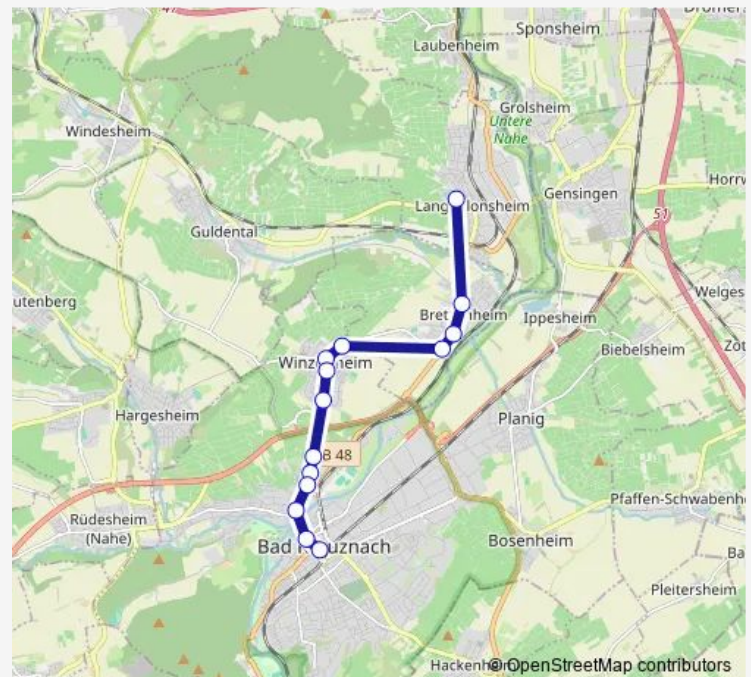

Direction

Guldental, Tankstelle — Stromberg, Igs

11 stops

[Open route schedule](#)

Guldental, Tankstelle

Guldental, Raiffeisen

Guldental, Bahnhof

Guldental, Kleine Brücke

Guldental, Naheweinstraße

Windesheim, Ost

Windesheim, Bahnhofstraße

Windesheim, Rosengarten

Stromberg, Gerbereiplatz

Stromberg, Grundschule

Stromberg, Igs

Route schedule

Guldental, Tankstelle — Stromberg, Igs

Monday 06:56

Tuesday 06:56

Wednesday 06:56

Thursday 06:56

Friday 06:56

Saturday —

Sunday —

Route info

Direction: Guldental, Tankstelle

Stops: 11

Trip Duration: 0 hour 25 min

Direction

Stromberg, Gerbereiplatz — Bad Kreuznach, Bahnhof

22 stops

[Open route schedule](#)