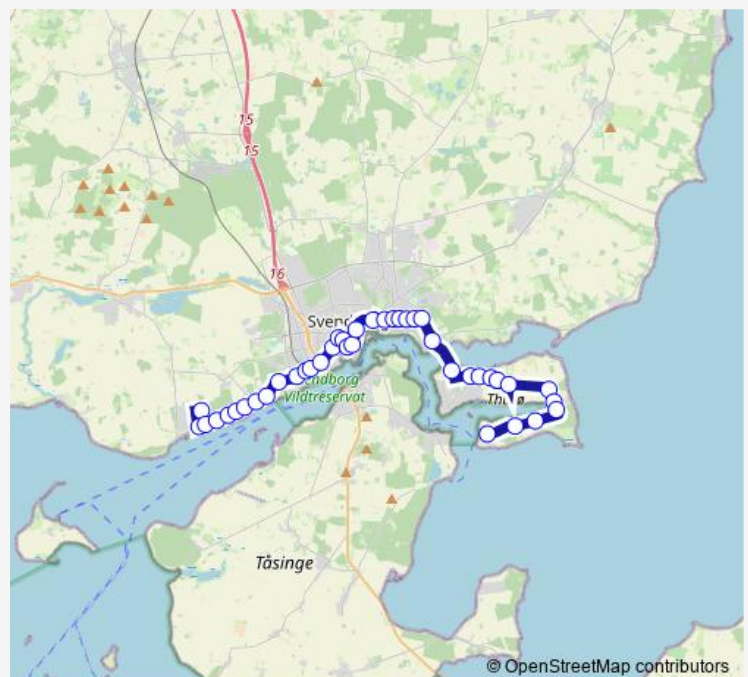

Vestergade (Svendborg Kommune)

Lundevej (Svendborg Kommune)

Korsgade (Svendborg Kommune)

Jernbanegade 26 (Svendborg Kommune)

Svendborg Plads A (Svendborg Kommune)

Ørkildsgade (Svendborg Kommune)

Route schedule

Rantzausminde Skole (Svendborg Kommune) — Grasten (Svendborg Kommune)

Monday 08:11-15:11

Tuesday 08:11-15:11

Wednesday 08:11-15:11

Thursday 08:11-15:11

Friday 08:11-15:11

Saturday —

Sunday —

Route info

Direction: Rantzausminde Skole (Svendborg Kommune)

Stops: 40

Trip Duration: 0 hour 39 min

■ 240s

BusMaps

Østre Skole (Svendborg Kommune)

Byskrivervej (Svendborg Kommune)