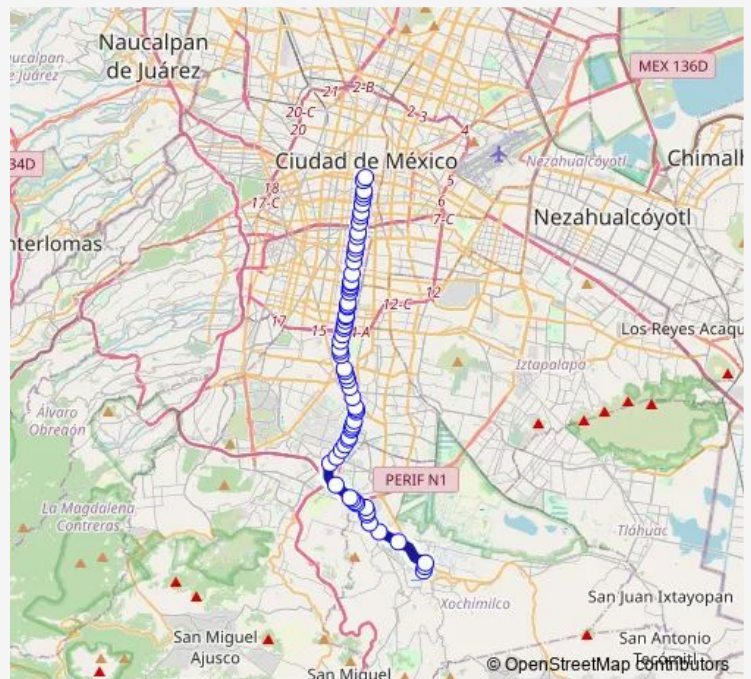

Tlalpan - Glorieta de Huipulco

Tlalpan - Estadio Azteca

Tlalpan - Tlamanalco

Tlalpan - El Vergel

Tlalpan - Calz. del Hueso

Tlalpan - Uvm

Tlalpan - Textitlan

Route schedule

Base Deportivo Xochimilco — Base Nezahualcoyotl-José María Pino Suárez

Monday	00:00
Tuesday	00:00
Wednesday	00:00
Thursday	00:00
Friday	00:00
Saturday	00:00
Sunday	00:00

Route info

Direction: Base Deportivo Xochimilco

Stops: 67

Trip Duration: 1 hour 23 min

17C — Deportivo Xochimilco - Izazaga

Tlalpan - Juárez

Tlalpan - División del Norte

Tlalpan - Registro Federal

Tlalpan - Icel

Tlalpan - Tezozomoc

87 stops

[Open route schedule](#)

Base Nezahualcoyotl - José María Pino Suárez

San Antonio Abad - Lorenzo Boturini

San Antonio Abad - Manuel M. Flores

San Antonio Abad - Metro San Antonio Abad

San Antonio Abad - Gutiérrez Nájera