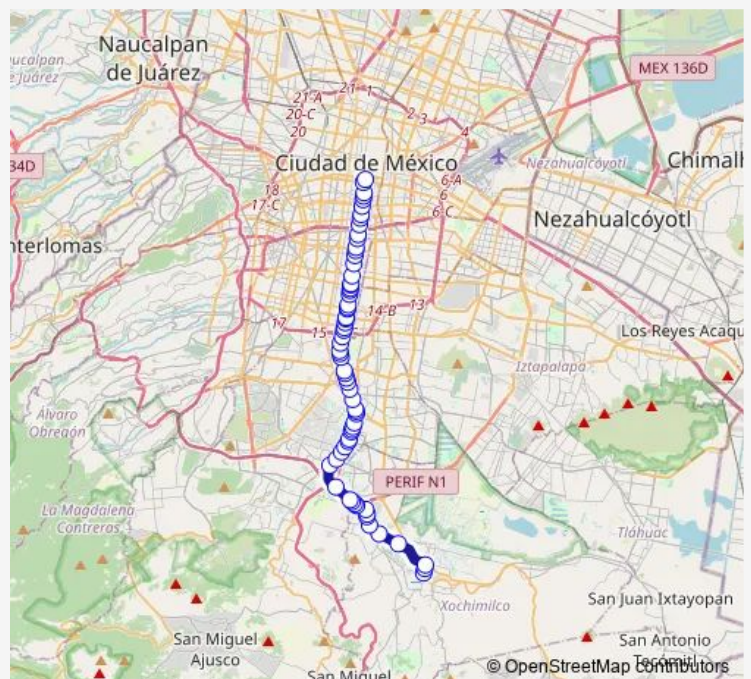

Tlalpan - Glorieta de Huipulco

Tlalpan - Estadio Azteca

Tlalpan - Tlamanalco

Tlalpan - El Vergel

Tlalpan - Calz. del Hueso

Tlalpan - Uvm

Tlalpan - Textitlan

Route schedule

Base Deportivo Xochimilco — Base Nezahualcoyotl-José María Pino Suárez

Monday 00:00

Tuesday 00:00

Wednesday 00:00

Thursday 00:00

Friday 00:00

Saturday 00:00

Sunday 00:00

Route info

Direction: Base Deportivo Xochimilco

Stops: 67

Trip Duration: 1 hour 23 min

17c — Deportivo Xochimilco - Izazaga

Tlalpan - Juárez

Tlalpan - División del Norte

Tlalpan - Registro Federal

87 stops

[Open route schedule](#)

Base Nezahualcoyotl - José María Pino Suárez

San Antonio Abad - Lorenzo Boturini

San Antonio Abad - Manuel M. Flores

San Antonio Abad - Metro San Antonio Abad

San Antonio Abad - Gutiérrez Nájera