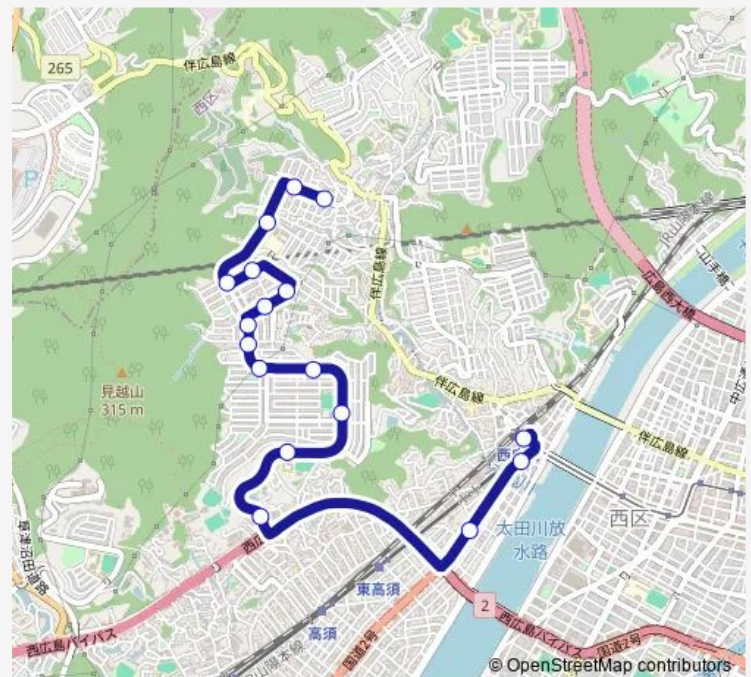

もみじが丘第二公園

共立ハイツ上

もみじが丘第一公園

もみじが丘入口

閑静園

明山台中

明山台下

Route schedule

西広島駅 — 明山台下

Monday 19:38

Tuesday 19:38

Wednesday 19:38

Thursday 19:38

Friday 19:38

Saturday 19:35

Sunday 19:35

Route info

Direction: 西広島駅

Stops: 17

Trip Duration: 0 hour 21 min

■ 14-9 共立ハイツ線

BusMaps

14-9 共立ハイツ線 Bus time schedules and route maps are available in an offline PDF at busmaps.com. Use the busmaps.com website to see live bus times, train schedule or subway schedule, and step-by-step directions for all public transit in Hiroshima