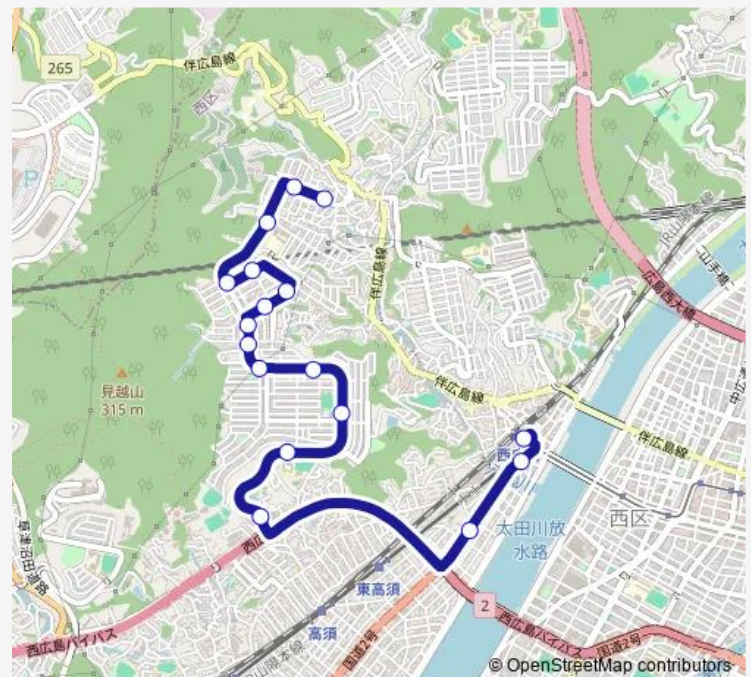

もみじが丘第二公園

共立ハイツ上

もみじが丘第一公園

もみじが丘入口

閑静園

明山台中

明山台下

Route schedule

西広島駅 — 明山台下

Monday 19:38

Tuesday 19:38

Wednesday 19:38

Thursday 19:38

Friday 19:38

Saturday 19:35

Sunday 19:35

Route info

Direction: 西広島駅

Stops: 17

Trip Duration: 0 hour 20 min

■ 14-9 共立ハイツ線

BusMaps

14-9 共立ハイツ線 Bus time schedules and route maps are available in an offline PDF at busmaps.com. Use the busmaps.com website to see live bus times, train schedule or subway schedule, and step-by-step directions for all public transit in Hiroshima