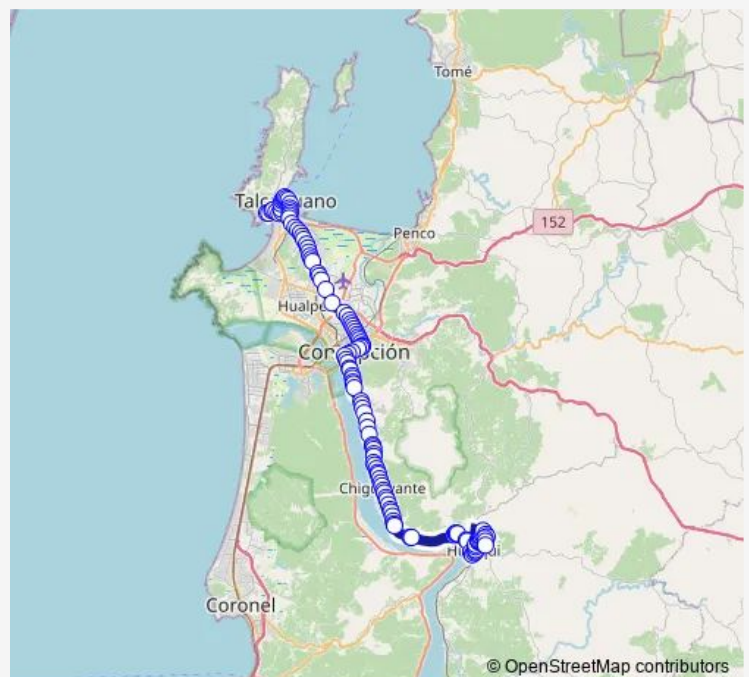

Thursday 06:00-23:00

Friday 06:00-23:00

Saturday 06:00-23:00

Sunday 06:00-23:00

Route info

Direction: Almirante Latorre - Pedro Montt

Stops: 126

Trip Duration: 1 hour 36 min

80Q — Santa Josefina

Colon - Hualpen

Colon - Lircay Sur

Colon - Bernardita

Colon - Zenteno

Colon - Ercilla

Colon - Desiderio Garcia

Colon 3646

Colon - Simon Bolivar

Colon - Juan Guillermo Sosa / Poniente

Colon - Los Condores

Colon - Petunias / Poniente

Colon - La Camelia / Poniente

Autopista Talcahuna Concep. - Rio Lenga

Autopista Talcahuna Concep. - Rio Petorca

Autopista Talcahuano Concep. - Benavente

Inacap / Poniente

Mall Plaza Trebol / Poniente

Paicaví - Gral Bonilla

Paicaví - Calle Nueva

Paicaví - Ongolmo

Paicaví - Manuel Gutierrez

Paicaví - Paredes