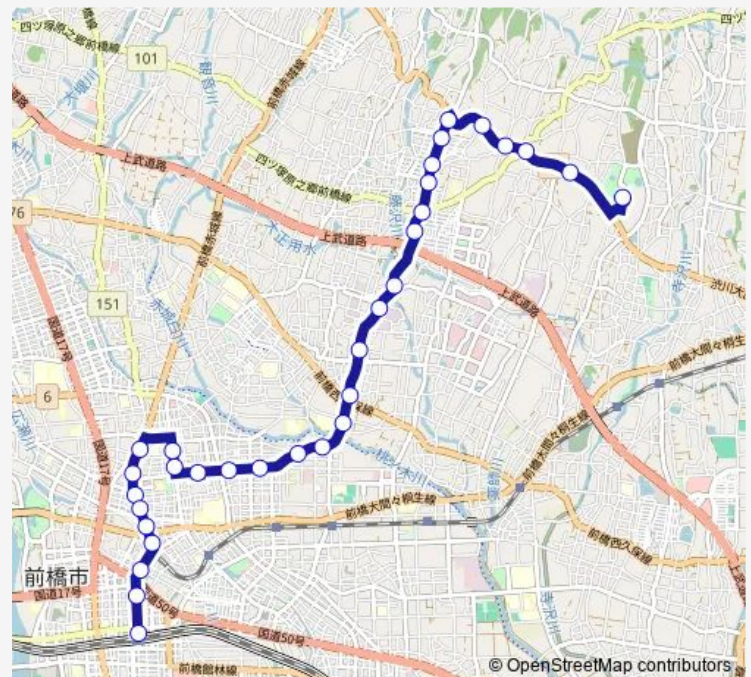

### Route schedule

荻窪公園 — 前橋駅

Monday 10:17-15:27

Tuesday 10:17-15:27

Wednesday 10:17-15:27

Thursday 10:17-15:27

Friday 10:17-15:27

Saturday 11:00-19:20

### Route info

Direction: 荻窪公園

Stops: 32

Trip Duration: 0 hour 32 min

53E 荻窪公園線

日吉児童館入口

みずぎ中前

附属小前