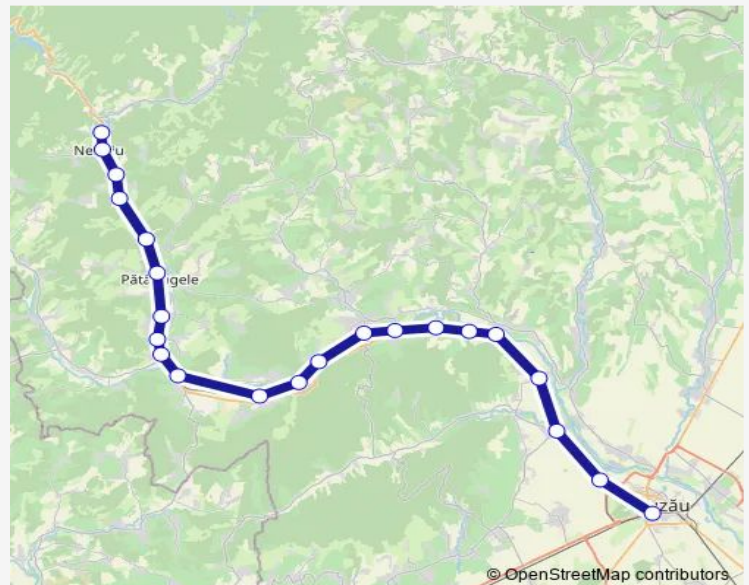

Rail R: Buzău - Nehoiașu Hm. R: Buzău - Buzău Nord Hm.
- Vernești h. - Cândești h. - Berca - Ojasca h. - Unguriu
h. - Măgura hcv. - Pârscov Hm. - Bădila h. - Rușavățu h. -
Viperești h. - Cislău hcv. - Gura Bascii h. - Valea Seacă h. -
Mărunțișu hcv. - Pătârlagele Hm. - Valea Sibiciului h. - Șețu
h. - Păltineni h. - Nehoiu h. - Nehoiașu Hm.

[Go to website](#)

Direction

Buzău — Nehoiașu Hm.

22 stops

[Open route schedule](#)

Buzău
Buzău Nord Hm.
Vernești h.
Cândești h.
Berca
Ojasca h.
Unguriu h.
Măgura hcv.
Pârscov Hm.
Bădila h.
Rușavățu h.
Viperești h.
Cislău hcv.
Gura Bascii h.
Valea Seacă h.
Mărunțișu hcv.
Pătârlagele Hm.
Valea Sibiciului h.

Route schedule

Buzău — Nehoiașu Hm.

Monday	05:25-20:24
Tuesday	05:25-20:24
Wednesday	05:25-20:24
Thursday	05:25-20:24
Friday	05:25-20:24
Saturday	05:25-20:24
Sunday	05:25-20:24

Route info

Direction: Buzău

Stops: 22

Trip Duration: 2 hour 25 min