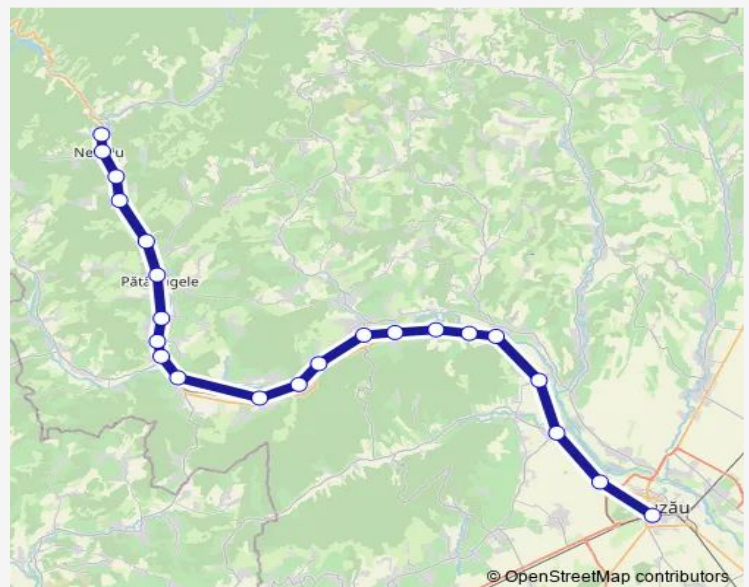

Rail R: Buzău - Nehoiașu Hm. R: Buzău - Buzău Nord Hm.
- Vernești h. - Cândești h. - Berca - Ojasca h. - Unguriu
h. - Măgura hcv. - Pârscov Hm. - Bădila h. - Rușavățu h. -
Viperești h. - Cislău hcv. - Gura Bascii h. - Valea Seacă h. -
Mărunțișu hcv. - Pătârlagele Hm. - Valea Sibiciului h. - Șețu
h. - Păltineni h. - Nehoiu h. - Nehoiașu Hm.

[Go to website](#)

Direction

Buzău — Nehoiașu Hm.

22 stops

[Open route schedule](#)

Buzău
Buzău Nord Hm.
Vernești h.
Cândești h.
Berca
Ojasca h.
Unguriu h.
Măgura hcv.
Pârscov Hm.
Bădila h.
Rușavățu h.
Viperești h.
Cislău hcv.
Gura Bascii h.
Valea Seacă h.
Mărunțișu hcv.
Pătârlagele Hm.
Valea Sibiciului h.

Route schedule

Buzău — Nehoiașu Hm.

Monday	05:25-20:24
Tuesday	05:25-20:24
Wednesday	05:25-20:24
Thursday	05:25-20:24
Friday	05:25-20:24
Saturday	05:25-20:24
Sunday	05:25-20:24

Route info

Direction: Buzău

Stops: 22

Trip Duration: 2 hour 38 min