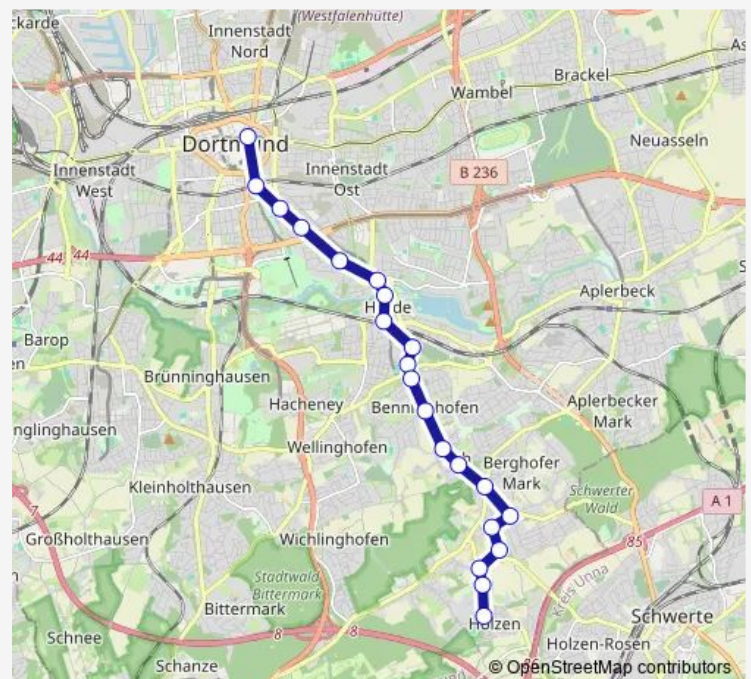

### Direction

Dortmund Heideweg — Dortmund Reinoldikirche

20 stops

[Open route schedule](#)

- Dortmund Heideweg
- Dortmund Holzen Friedhof
- Dortmund Krinkelweg
- Dortmund Benninghofer Mark
- Dortmund Lührmannstraße
- Dortmund Höchsten
- Dortmund Im Papenkamp
- Dortmund Benninghofer Heide
- Dortmund Overgünne
- Dortmund Am Marksbach
- Dortmund Am Grimmelsiepen
- Dortmund Hörde Friedhof
- Dortmund Hörde Bf
- Dortmund Seekante
- DO-Willem-van-Vloten-Straße
- Dortmund Salzwedeler Straße
- Dortmund Märkische Straße
- Dortmund Kronenburg
- Dortmund Heiliger Weg
- Dortmund Reinoldikirche

### Route schedule

Dortmund Heideweg — Dortmund Reinoldikirche

Monday	24:45-02:45 <sup>+1</sup>
Tuesday	24:45-02:45 <sup>+1</sup>
Wednesday	04:45-02:45 <sup>+1</sup>
Thursday	24:45-02:45 <sup>+1</sup>
Friday	24:45-02:45 <sup>+1</sup>
Saturday	04:45-02:45 <sup>+1</sup>
Sunday	04:45-00:45 <sup>+1</sup>

### Route info

Direction: Dortmund Heideweg

Stops: 20

Trip Duration: 0 hour 24 min

■ NE5

BusMaps

**Direction**

Dortmund Heideweg — Dortmund Reinoldikirche

## Route info

Direction: Dortmund Heideweg

Stops: 20

Trip Duration: 0 hour 24 min