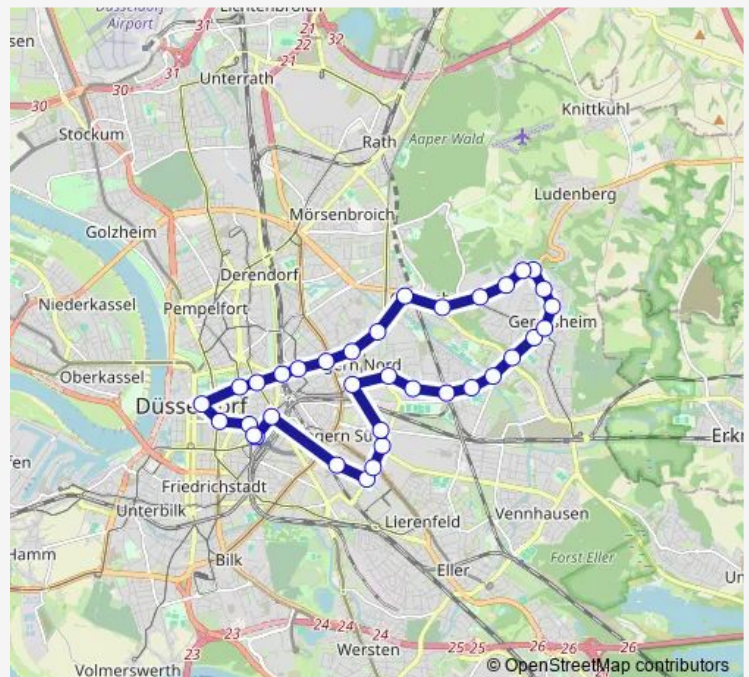

Bus NE5

[Go to website](#)

Direction

Düsseldorf Hbf — Düsseldorf Hbf

35 stops

[Open route schedule](#)

- Düsseldorf Hbf
- D-Worringer Platz
- D-Pinienstraße
- D-Langenberger Straße
- D-Ronsdorfer Straße
- D-Königsberger Straße
- D-Höherweg
- D-Hoffeldstraße
- D-Rosmarinstraße
- D-Dieselstraße
- D-Siedlerweg
- D-Poststadion
- D-Bertastraße
- D-Torfbruchstraße
- D-Dreherstraße
- D-Gerresheim, Rathaus
- D-Am Lehn
- D-Schwarzbachstraße
- D-Gräulinger Str./G'heim, Krhs
- D-G'heim, Krankenhaus
- D-Heinrich-Könn-Straße

Route schedule

Düsseldorf Hbf — Düsseldorf Hbf

Monday	—
Tuesday	21:35-02:35 ⁺¹
Wednesday	03:05
Thursday	—
Friday	—
Saturday	03:35
Sunday	03:35

Route info

Direction: Düsseldorf Hbf

Stops: 35

Trip Duration: 0 hour 52 min

■ NE5

BusMaps

D-Auf der Hardt/LVR-Klinikum

D-Pöhlenweg

D-Staufenplatz

D-Schlüterstr./Arbeitsagentur

D-Engerstraße

D-Lindemannstraße

D-Uhlandstraße

D-Wehrhahn S

D-Pempelforter Straße U

D-Jacobistraße

D-Heinrich-Heine-Allee U

D-Steinstraße/Berliner Allee U

D-Charlottenstr./Oststraße

Düsseldorf Hbf