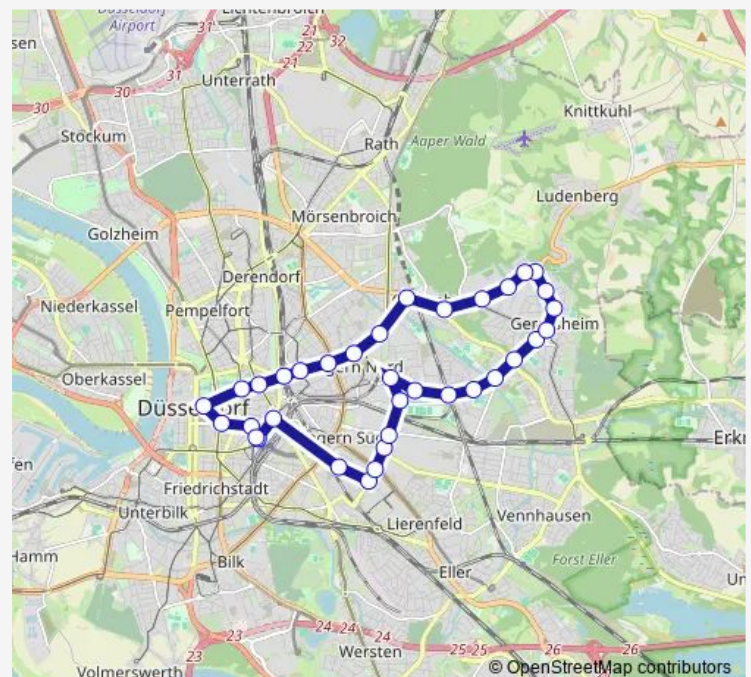

D-Ronsdorfer Straße

D-Königsberger Straße

D-Höherweg

D-Fortunaplatz

D-Rosmarinstraße

D-Dieselstraße

D-Siedlerweg

D-Poststadion

### Route schedule

Düsseldorf Hbf — Düsseldorf Hbf

Monday —

Tuesday —

Wednesday —

Thursday —

Friday 25:35-02:35<sup>+1</sup>

Saturday 03:35-02:35<sup>+1</sup>

### Route info

Direction: Düsseldorf Hbf

Stops: 35

Trip Duration: 0 hour 49 min

■ Ne5 — Düsseldorf Hbf - Dieselstraße - Gerresheim - Grafenberg - D-Werrhahn - Heinrich-Heine-Allee - ...

D-Auf der Hardt/LVR-Klinikum