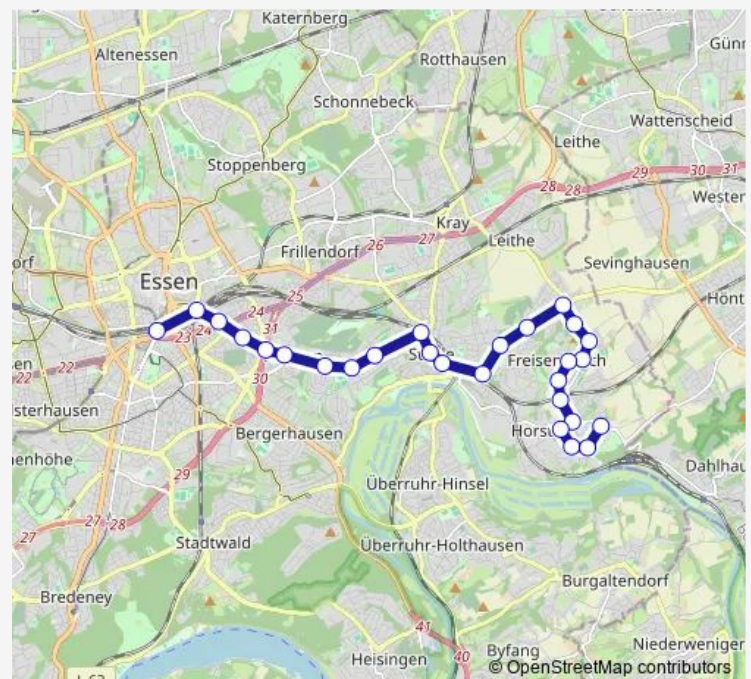

Essen Sportanlage Eiberg

Essen Albert-Schweitzer-Str.

Essen Schwimmbad Oststadt

Route schedule

Essen Hbf — Essen Hörsterfeld

Monday 00:00-23:30

Tuesday 00:00-23:30

Wednesday 00:00-23:30

Thursday 00:00-23:30

Friday 00:00-23:30

Saturday 00:00-23:30

Sunday 00:00-23:30

Route info

Direction: Essen Hbf

Stops: 27

Trip Duration: 0 hour 33 min

■ Ne5

Essen Eiberg S

Essen Abzweig Dahlhausen

Essen Von-Ossietzky-Ring

Essen Geschwister-Scholl-Str.

Essen Carl-Wolf-Str.

Essen Hörsterfeld

Direction

Wednesday 00:50-23:50

Thursday 00:50-23:50

Friday 00:50-23:50

Saturday 00:50-23:50

Sunday 00:50-23:50

Route info

Direction: Essen Hörsterfeld

Stops: 26