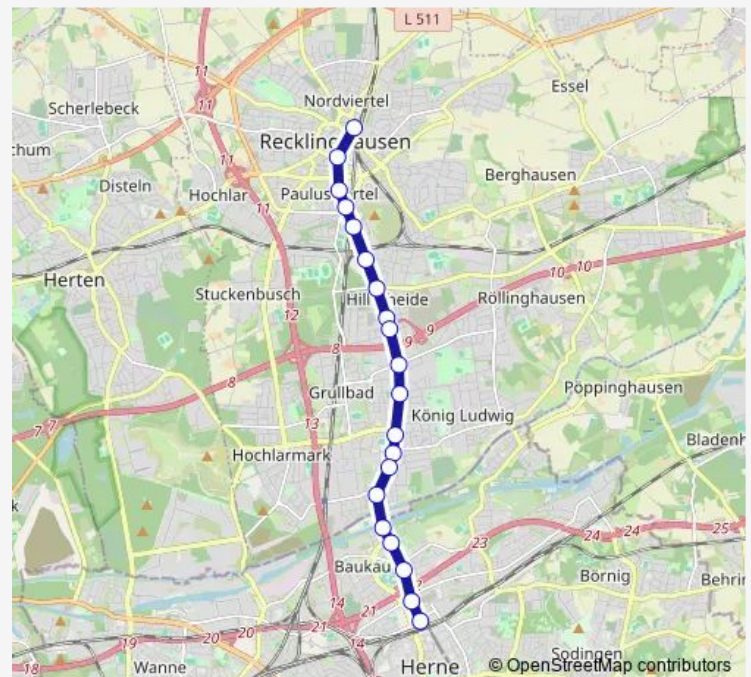

RE König-Ludwig-Str.

RE Am Neumarkt

Recklinghausen Marienstr.

Recklinghausen Engelbertstr.

Recklinghausen Hochlarmarkstr.

Herne Kanalbrücke

Herne Hoverskamp

Herne Schloß Strünkede

Friday —

Saturday 01:20-03:20

Sunday 01:20-03:20

Route info

Direction: Recklinghausen Hbf

Stops: 20

Trip Duration: 0 hour 21 min

NE5

BusMaps

Direction

Herne Bf — Recklinghausen Hbf

20 stops

[Open route schedule](#)

Herne Bf

Herne Bismarckstr.

Herne Schloß Strünkede

Herne Hoverskamp

Herne Kanalbrücke

Recklinghausen Hochlarmarkstr.

Recklinghausen Engelbertstr.

Recklinghausen Marienstr.

RE Am Neumarkt

RE König-Ludwig-Str.

Recklinghausen Kölner Str.