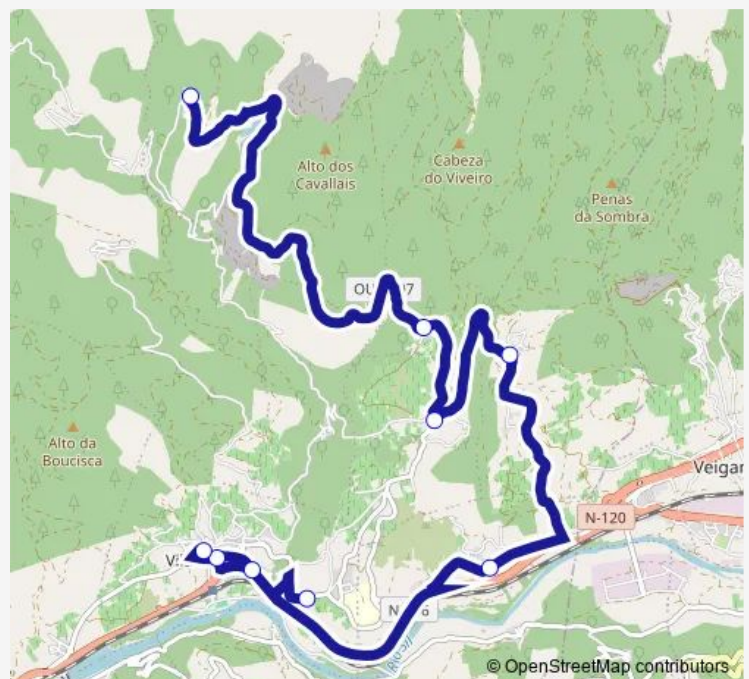

Vilamartín (praza)

Vilamartín (Cruz Vermella)

Arcos (marquesiña)

A Portela (praza do pobo)

Corgomo (Marquesiña)

Baxeles

SAN Vicente

**Route schedule**

Vilamartín DE Valdeorras — SAN Vicente

Monday	16:30
Tuesday	16:30
Wednesday	16:30
Thursday	16:30
Friday	16:30
Saturday	—
Sunday	—

**Route info**

Direction: Vilamartín DE Valdeorras

Stops: 9

Trip Duration: 0 hour 30 min

## Direction

SAN Vicente — Vilamartín DE Valdeorras

9 stops

[Open route schedule](#)

SAN Vicente

Baxeles

Corgomo (Marquesiña)

A Portela (praza do pobo)

## Route schedule

SAN Vicente — Vilamartín DE Valdeorras

Monday	09:27
Tuesday	09:27
Wednesday	09:27
Thursday	09:27
Friday	09:27
Saturday	—
Sunday	—