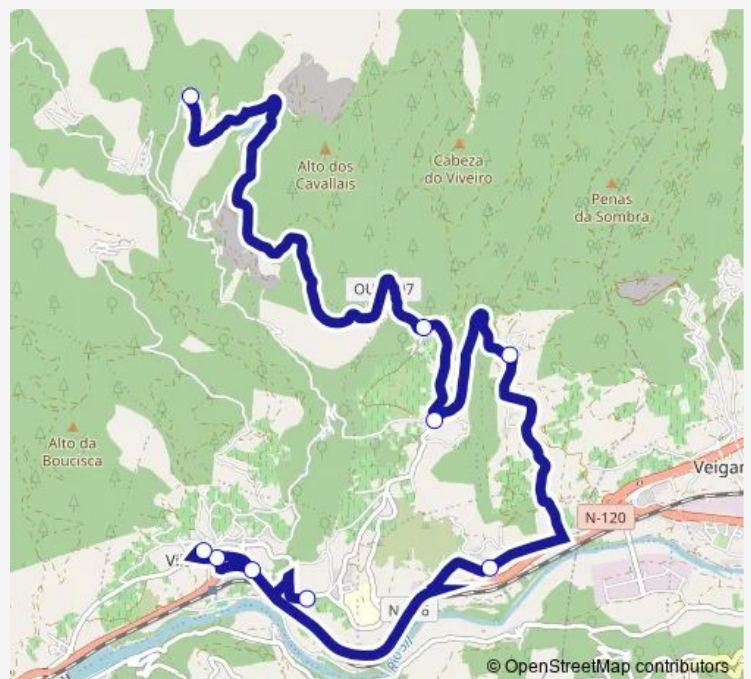

Vilamartín (praza)

Vilamartín (Cruz Vermella

Arcos (marquesiña)

A Portela (praza do pobo)

Corgomo (Marquesiña)

Baxeles

SAN Vicente

Route schedule

Vilamartín DE Valdeorras — SAN Vicente

Monday	16:30-16:45
Tuesday	16:30
Wednesday	16:30-16:45
Thursday	16:30
Friday	16:30
Saturday	—
Sunday	—

Route info

Direction: Vilamartín DE Valdeorras

Stops: 9

Trip Duration: 0 hour 30 min

Direction

SAN Vicente — Vilamartín DE Valdeorras

9 stops

[Open route schedule](#)

SAN Vicente

Baxeles

Corgomo (Marquesiña)

A Portela (praza do pobo)

Tuesday 09:27

Wednesday 09:27

Thursday 09:27

Friday 09:27

Saturday —

Sunday —

Route info

Direction: SAN Vicente