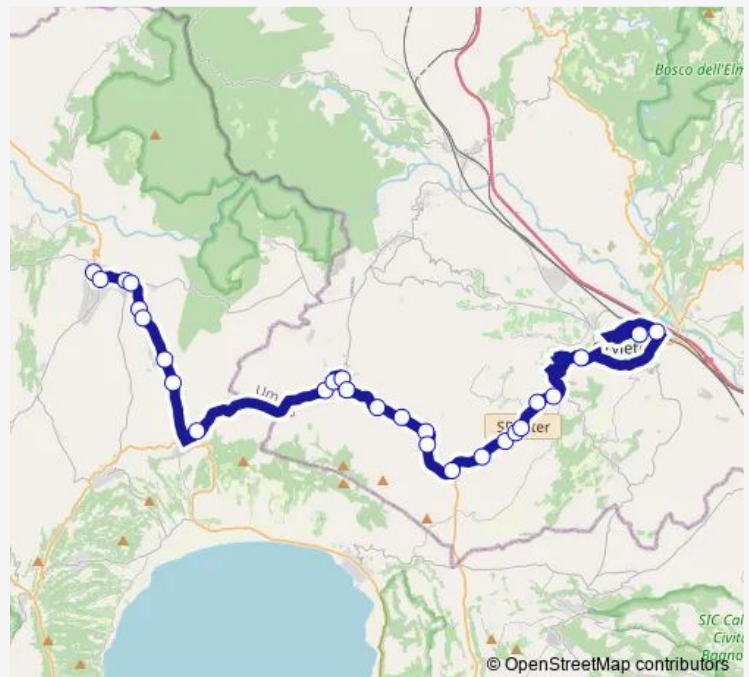

### Route schedule

ACQUAPENDENTE | Ist. OMNICOMPRESIVO  
LEONARDO DA VINCI # f847 — Orvieto | piazza d'Armi  
# f00036

Monday	12:45
Tuesday	12:45
Wednesday	12:45
Thursday	12:45
Friday	12:45
Saturday	—
Sunday	—

### Route info

Direction: ACQUAPENDENTE | Ist. OMNICOMPRESIVO  
LEONARDO DA VINCI # f847

Stops: 27

Trip Duration: 1 hour 5 min

Orvieto (TR) | Buonrespiro # f1397

Orvieto (TR) | Via Umbro-Casentinese (Km 19) # f1387