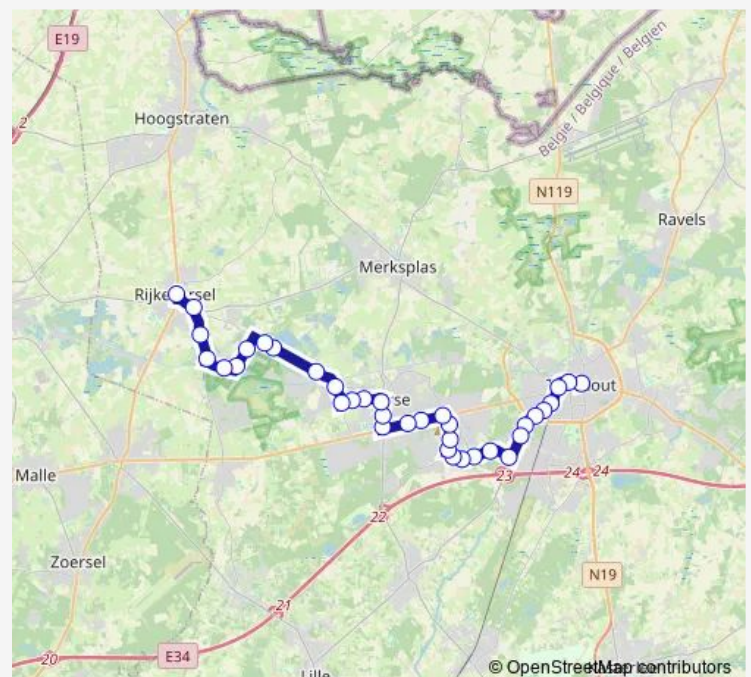

Vosselaar Rijdtstraat

Vosselaar Heieinde

Vosselaar Koolhof

Vosselaar Gemeentehuis

Vosselaar Dorp

Vosselaar Dennendreef

Beerse Heibergstraat

Beerse Gierleseweg

Beerse Gemeentehuis

Route schedule

Turnhout Markt perron 3 — Rijkevorsel Kerk

Monday 07:10-22:15

Tuesday 07:10-22:15

Wednesday 08:00-22:00

Thursday 07:10-22:15

Friday 07:10-22:15

Saturday 08:03-21:03

Sunday 08:00-22:00

Route info

Direction: Turnhout Markt perron 3

Stops: 36

Trip Duration: 0 hour 42 min

Beerse Dorp

Beerse Smisstraat