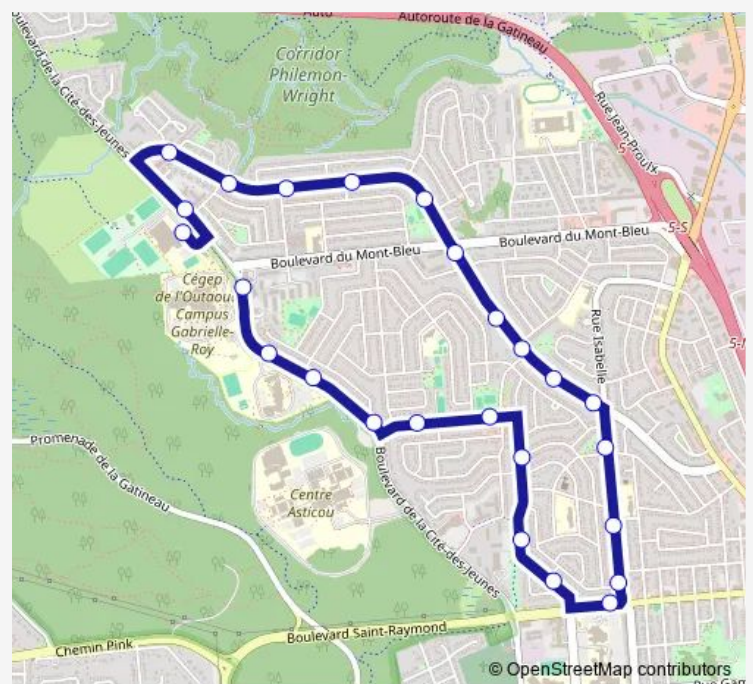

Corbeil/Brady

Thérien/Bédard

Thérien/d'Orsonnens

Route schedule

École Secondaire Mont-Bleu — Cegep Gabrielle-ROY
-Détour

Monday	14:55
Tuesday	14:55
Wednesday	14:55
Thursday	14:55
Friday	14:55
Saturday	—
Sunday	—

Route info

Direction: École Secondaire Mont-Bleu

Stops: 25

Trip Duration: 0 hour 20 min

431 — Riel/Mont-Bleu

BusMaps

de la Cité-DES-Jeunes/Thérien

de la Cité-DES-Jeunes/Perras

de la Cité-DES-Jeunes/Perras

Cegep Gabrielle-ROY -Détour

Direction

Cegep Gabrielle-ROY -Détour — École Secondaire Mont-Bleu

26 stops

[Open route schedule](#)

Cegep Gabrielle-ROY -Détour

de la Cité-DES-Jeunes/Perras

Monday 07:26

Tuesday 07:26

Wednesday 07:26

Thursday 07:26

Friday 07:26

Saturday —

Sunday —

Route info