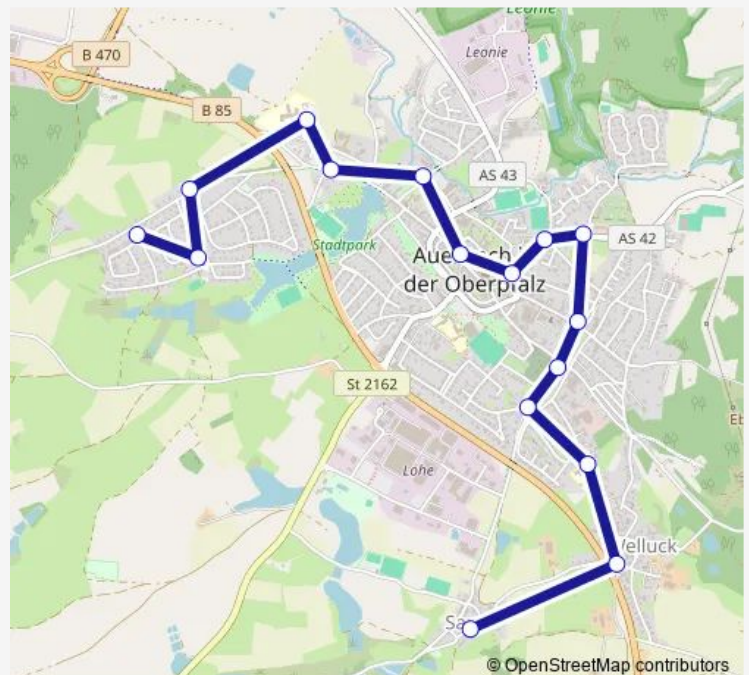

Gmünd bei Rötz, Ortsmitte

Rötz, Post

Rötz, Marktplatz

Route schedule

Geigant, Schule — Rötz, Marktplatz

Monday 13:30

Tuesday 13:30

Wednesday 13:30

Thursday 13:30

Friday 13:30

Saturday —

Sunday —

Route info

Direction: Geigant, Schule

Stops: 13

Trip Duration: 0 hour 20 min

■ 431

BusMaps

Direction

Rötz, Marktplatz — Geigant, Abzw Bahnhof

12 stops

[Open route schedule](#)

Rötz, Marktplatz

Gmünd bei Rötz, Ortsmitte

Friday 12:57

Saturday —

Sunday —

Route info

Direction: Rötz, Marktplatz

Stops: 12

Trip Duration: 0 hour 21 min

Direction