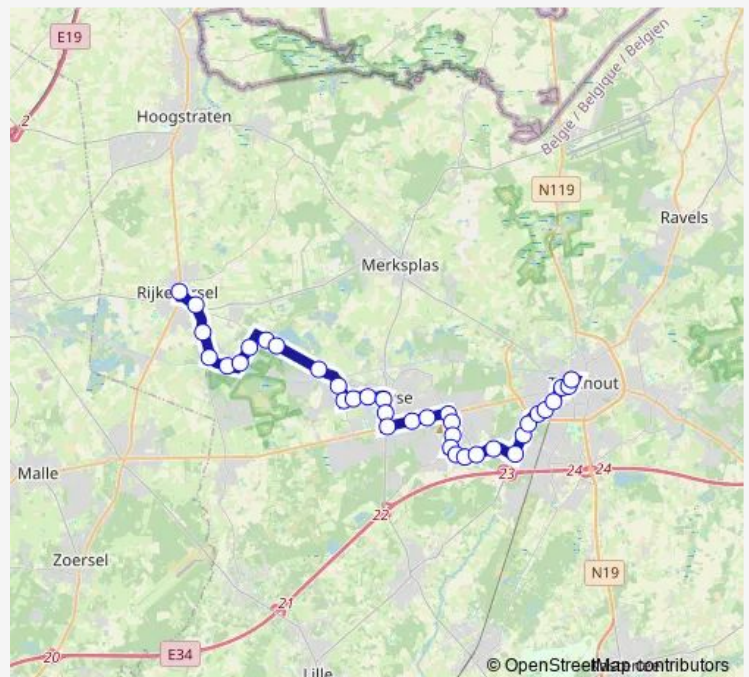

Bus 431 Rijkevorsel - Beerse - Vosselaar Dorp - Turnhout

[Go to website](#)

Direction

Rijkevorsel Kerk — Turnhout Warande perron 1

36 stops

[Open route schedule](#)

- Rijkevorsel Kerk
- Rijkevorsel Driehoek
- Rijkevorsel De Parre
- Rijkevorsel Sint-Jozef Brug
- Rijkevorsel Sint-Jozef Kerk
- Rijkevorsel Hoogstraat
- Rijkevorsel Zwartvenstraat
- Beerse Blakheide
- Beerse Lange Kwikstraat
- Beerse Heidestraat
- Beerse Den Hout kerk
- Beerse Kapel
- Beerse Larenstraat
- Beerse Smisstraat
- Beerse Dorp
- Beerse Gemeentehuis
- Beerse Gierleseweg
- Beerse Heibergstraat
- Vosselaar Dennendreef
- Vosselaar Dorp
- Vosselaar Gemeentehuis

Route schedule

Rijkevorsel Kerk — Turnhout Warande perron 1

Monday	06:05-21:05
Tuesday	06:05-21:05
Wednesday	09:07-21:07
Thursday	06:05-21:05
Friday	06:05-21:05
Saturday	07:07-21:07
Sunday	09:07-21:07

Route info

Direction: Rijkevorsel Kerk

Stops: 36

Trip Duration: 0 hour 40 min

Vosselaar Koolhof

Vosselaar Heieinde

Vosselaar Rijdtstraat

Vosselaar Sportcentrum

Vosselaar Breemsedijk

Vosselaar Nachtegaalstraat

Turnhout Philips I

Turnhout Winkelpark Xxl

Turnhout Slachthuisstraat

Turnhout Oud-Strijderslaan

Turnhout Boerenkrijglaan

Turnhout Lokeren Bareel

Turnhout Station Merodelei