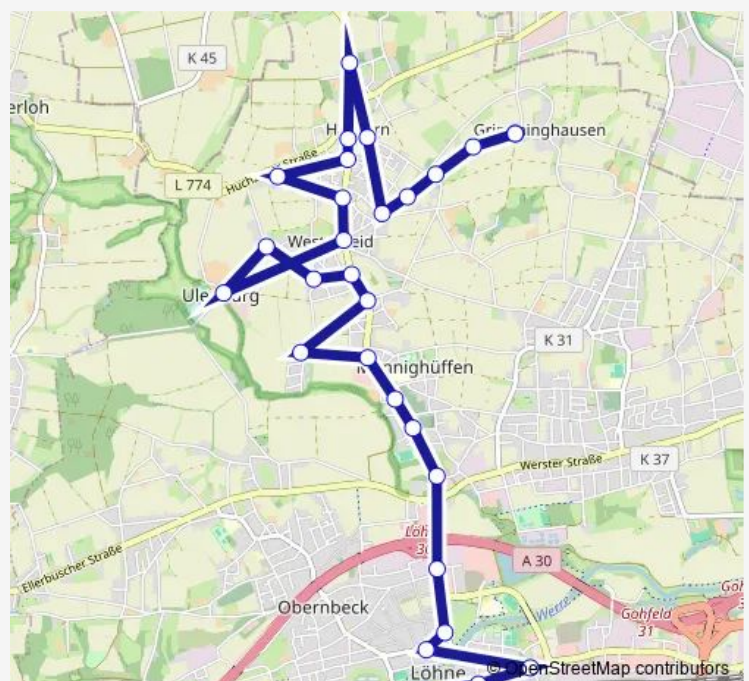

Lö-Westscheid, Mitte

Lö-Westscheid, Ellerbrock

Lö-Westscheid, Auf der Heide

Lö-Halstern, Schulweg

Route schedule

Löhne, Remarqueplatz/Bhf — Lö-Halstern, Bröderhsn.Str

Monday 06:00-20:00

Tuesday 06:00-20:00

Wednesday 06:00-20:00

Thursday 06:00-20:00

Friday 06:00-20:00

Saturday 08:00-18:00

Sunday 14:00-18:00

Route info

Direction: Löhne, Remarqueplatz/Bhf

Stops: 29

Trip Duration: 0 hour 15 min

431

Lö-Halstern, Zur Helle

Lö-Halstern, Grundschule

Lö-Westscheid, Leipziger Str

Lö-Westscheid, Eckernkamp

Lö-Halstern, Langenfohn

Lö-Halstern, Alter Salzweg

Lö-Halstern, Mühlenweg

Lö-Halstern, Bröderhsn.Str

Direction

Lö-Halstern, Bröderhsn.Str — Löhne, Remarqueplatz/Bhf

29 stops

[Open route schedule](#)

Lö-Halstern, Bröderhsn.Str

Lö-Halstern, Mühlenweg