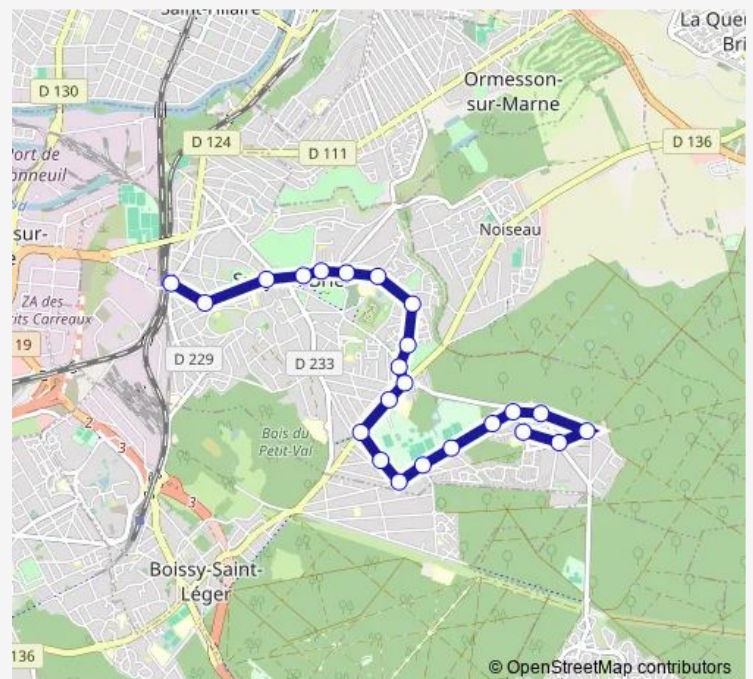

### Direction

Ecole des Bruyères — Sucy - Bonneuil Rer

23 stops

[Open route schedule](#)

Ecole des Bruyères

Faison Doré

La Patte d'Oie

Route de Lésigny

### Route schedule

Ecole des Bruyères — Sucy - Bonneuil Rer

Monday 05:47-20:55

Tuesday 05:47-20:55

Wednesday 05:47-20:55

Thursday 05:47-20:55

Friday 05:47-20:55

Saturday 05:45-20:46

### Route info

Direction: Ecole des Bruyères

Stops: 23

Trip Duration: 0 hour 15 min

Place Fernande Doudot

Sucy - Bonneuil Rer