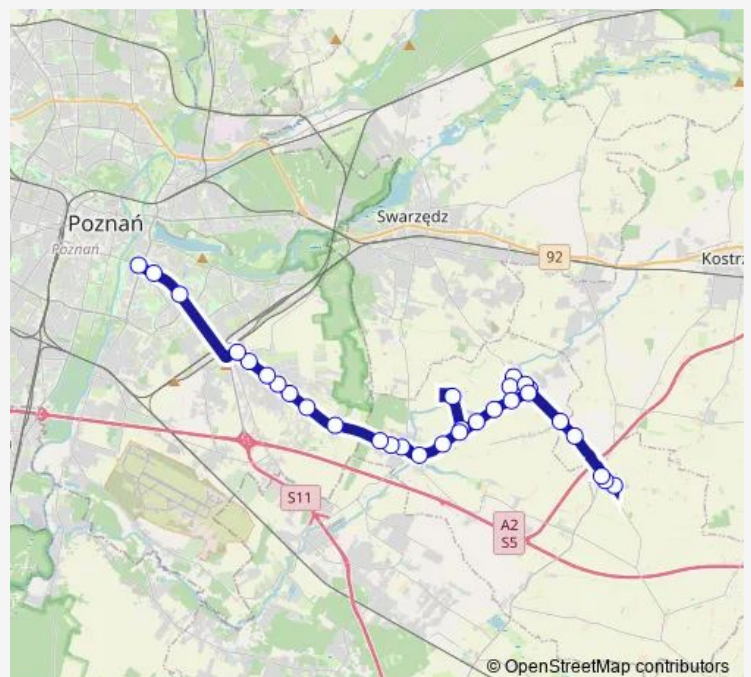

Gowarzewo/Śnieżna

Tulce/Krańcowa

Szewce/Orzechowa

Tulce/Krańcowa

Tulce/Zadęby

Tulce/Kościół

Tulce/Leśna

Tulce/Szkoła

### Route schedule

Kleszczewo/Park — Rondo Rataje

Monday	04:45-22:20
Tuesday	04:45-22:20
Wednesday	04:45-22:20
Thursday	04:45-22:20
Friday	04:45-22:20
Saturday	08:10-22:40
Sunday	09:55-22:13

### Route info

Direction: Kleszczewo/Park

Stops: 31

Trip Duration: 0 hour 48 min

Przyjemna

Gospodarska

Oliwkowa

Porzeczkowa