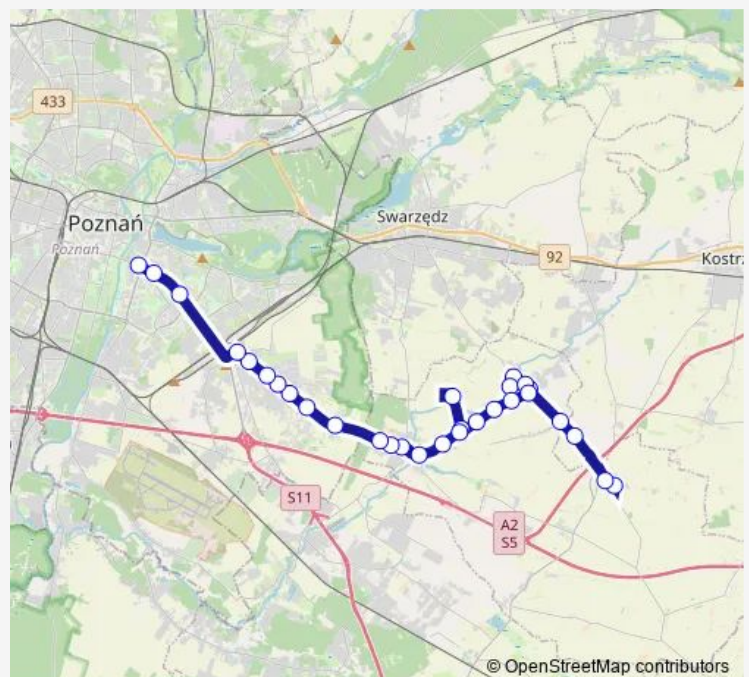

Gowarzewo/Al. Kasztanowa

Gowarzewo/Jesienna

Gowarzewo/Śnieżna

Tulce/Krańcowa

Szewce/Orzechowa

Tulce/Krańcowa

Tulce/Zadęby

Tulce/Kościół

Tulce/Leśna

Tulce/Szkoła

Tulce/Przylesie

Route schedule

Kleszczewo/Park — Rondo Rataje

Monday	04:45-22:20
Tuesday	04:45-22:20
Wednesday	04:45-22:20
Thursday	04:45-22:20
Friday	04:45-22:20
Saturday	08:10-22:40
Sunday	09:55-22:13

Route info

Direction: Kleszczewo/Park

Stops: 31

Trip Duration: 0 hour 48 min

Przyjemna

Gospodarska

Oliwkowa

Porzeczkowa

33 stops

[Open route schedule](#)

Rondo Rataje

Rondo Rataje

Os. Jagiellońskie

Os. Lecha I

Torowa Wiadukt

Ługańska