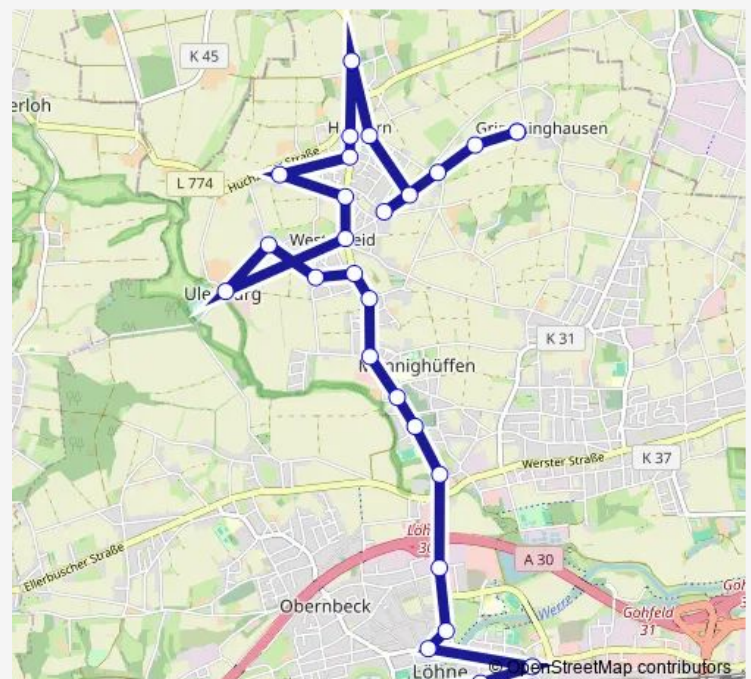

Thursday 06:15-20:15

Friday 06:15-20:15

Saturday 08:15-18:15

Sunday 14:15-18:15

Route info

Direction: Lö-Halstern, Bröderhsn.Str

Stops: 28

Trip Duration: 0 hour 15 min

431

BusMaps

Löhne, Haus Beck

Löhne, Steinstraße

Löhne, Kurze Straße

Lö-Obernbeck, Im Niedernbr.

Löhne, Rathaus

Löhne, Werretalhalle

Löhne, Remarqueplatz/Bhf

Direction

Lö-Ostscheid, Postweg — Löhne, Remarqueplatz/Bhf

14 stops

[Open route schedule](#)

Lö-Ostscheid, Postweg

Lö-Ostscheid, Rubensweg

Lö-Ostscheid, Vogelstraße

Thursday 07:10

Friday 07:10

Saturday —

Sunday —

Route info

Direction: Lö-Ostscheid, Postweg

Stops: 14

Trip Duration: 0 hour 18 min