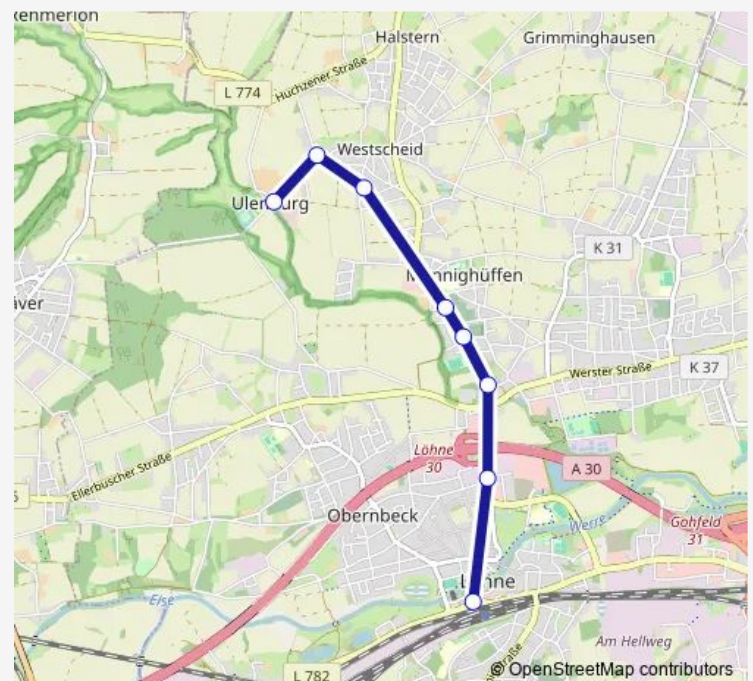

Löhne, Gymnasium

Löhne, Rathaus

Löhne, Werretalhalle

Löhne, Remarqueplatz/Bhf

Route schedule

Lö-Ostscheid, Postweg — Löhne, Remarqueplatz/Bhf

Monday 07:10

Tuesday 07:10

Wednesday 07:10

Thursday 07:10

Friday 07:10

Saturday —

Sunday —

Route info

Direction: Lö-Ostscheid, Postweg

Stops: 14

Trip Duration: 0 hour 18 min

■ 431 — Halstern - Westscheid - Mennighüffen - E.-M.-R.-Platz/Bhf. Halstern - Westscheid - Mennighüffen - E.-M.-R.-... **BusMaps**

Direction

Lö-Bischofshg, Heimatmuseum — Lö-Ostscheid, Postweg

Wednesday 15:55

Thursday 15:55

Friday 11:55-14:55

Saturday —

Sunday —

Route info

Direction: Lö-Ulenburg, Wasserschloß

Stops: 8