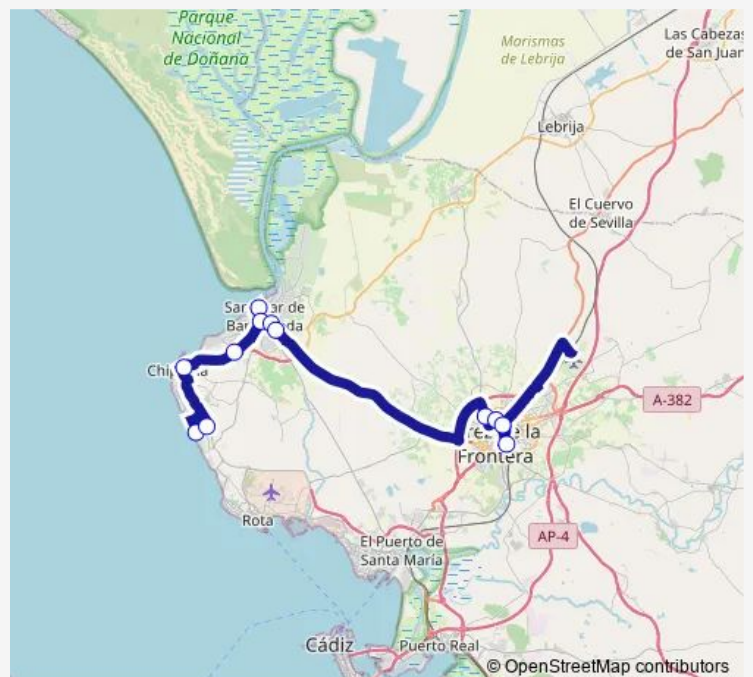

Plaza Del Caballo V

Estación De Autobuses Jerez

Route schedule

Avda. Juan Carlos I-H. Playa — Estación De Autobuses Jerez

Monday 07:30-21:30

Tuesday 07:30-21:30

Wednesday 07:30-21:30

Thursday 07:30-21:30

Friday 07:30-21:30

Saturday 08:15-21:30

Sunday 08:15-21:30

Route info

Direction: Avda. Juan Carlos I-H. Playa

Stops: 12

Trip Duration: 1 hour 20 min

Direction

Estación De Autobuses Jerez — Avda. Juan Carlos I-H. Playa

13 stops

[Open route schedule](#)

Estación De Autobuses Jerez

Plaza Del Caballo

Plaza De Las Marinas

Hospital De Jerez

Carretera De Jerez V

Route schedule

Estación De Autobuses Jerez — Avda. Juan Carlos I-H. Playa

Monday 06:30-20:00

Tuesday 06:30-20:00

Wednesday 06:30-20:00

Thursday 06:30-20:00

Friday 06:30-20:00

Saturday 07:00-20:00