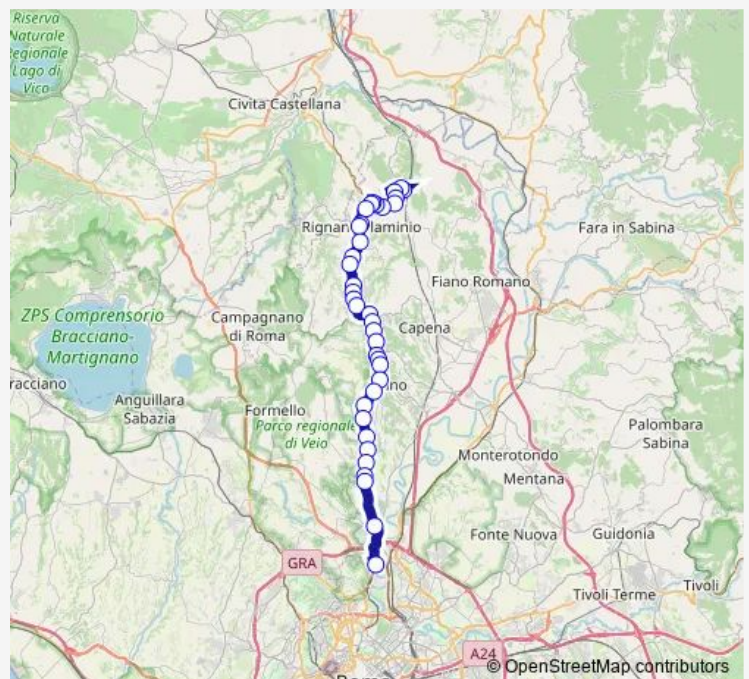

Rignano | Via Flaminia (Morolo) # f2219

Rignano | Via Flaminia (Montelarco) # f2220

Rignano | Via Flaminia (Valle Spadona) # f2221

Morlupo | Via Flaminia (Trullo) # f2222

Morlupo | Via Flaminia Via Grotte # f2224

Morlupo | Stazione # f2225

Route schedule

Sant'Oreste | Via Salaria # f2190 — Roma | Saxa Rubra (Arrivi) # f1494

|           |             |
|-----------|-------------|
| Monday    | 05:10-09:00 |
| Tuesday   | 05:10-09:00 |
| Wednesday | 05:10-09:00 |
| Thursday  | 05:10-09:00 |
| Friday    | 05:10-09:00 |
| Saturday  | 05:10-09:00 |
| Sunday    | 18:40       |

Route info

Direction: Sant'Oreste | Via Salaria # f2190

Stops: 37

Trip Duration: 0 hour 55 min

Sant'Oreste - Roma Saxa Rubra # Cc80d

Morlupo | Via Flaminia (Valle la Posta) # f2226

Castelnuovo Porto | Stazione # f2227