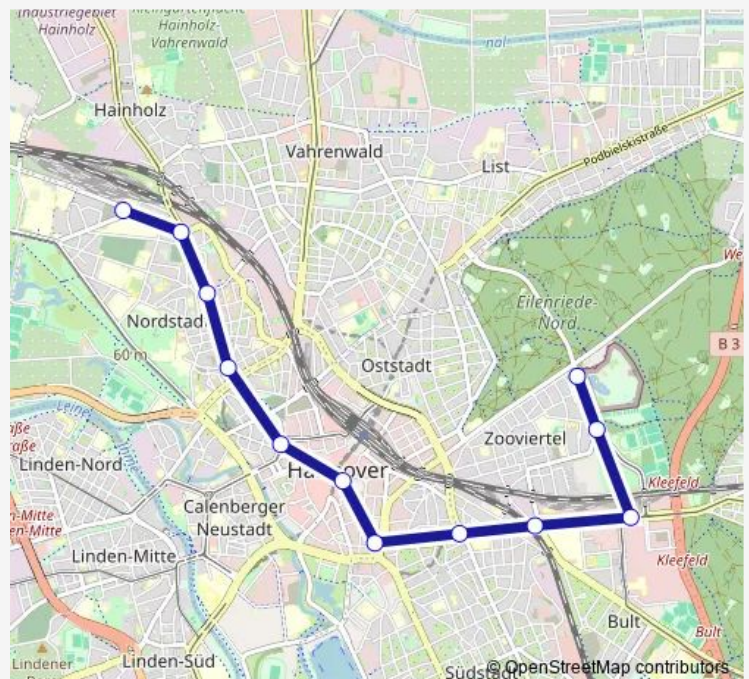

Hannover Steintor

Hannover Kröpcke

Hannover Aegidientorplatz

Hannover Marienstraße

Hannover Braunschweiger Platz

Hannover Clausewitzstraße

Hannover Congress Centrum

Hannover Zoo

### Route schedule

Hannover Haltenhoffstraße — Hannover Zoo

Monday	04:14-00:33 <sup>+1</sup>
Tuesday	04:14-00:33 <sup>+1</sup>
Wednesday	04:14-00:33 <sup>+1</sup>
Thursday	04:14-00:33 <sup>+1</sup>
Friday	04:14-00:33 <sup>+1</sup>
Saturday	04:33-00:33 <sup>+1</sup>
Sunday	05:33-00:33 <sup>+1</sup>

### Route info

Direction: Hannover Haltenhoffstraße

Stops: 12

Trip Duration: 0 hour 17 min

## Direction

Hannover Zoo — Hannover Haltenhoffstraße

12 stops

[Open route schedule](#)

Hannover Zoo

Hannover Congress Centrum

Hannover Clausewitzstraße

Hannover Braunschweiger Platz