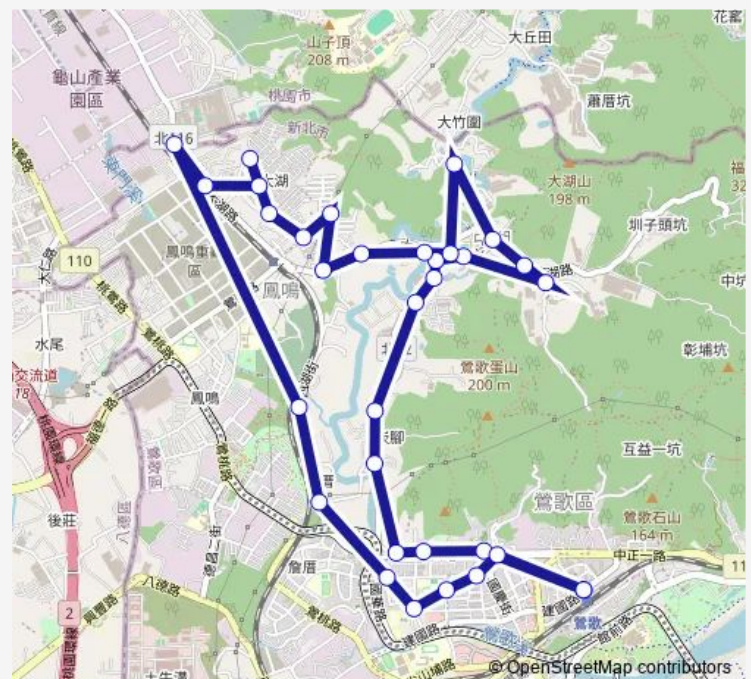

### Route schedule

鶯歌火車站 — 鶯歌火車站

Monday 06:00-23:15

Tuesday 06:00-23:15

Wednesday 06:00-23:15

Thursday 06:00-23:15

Friday 06:00-23:15

Saturday 06:00-23:15

Sunday 06:00-23:15

### Route info

Direction: 鶯歌火車站

Stops: 33

Trip Duration: 0 hour 45 min

F653a — 鶯歌火車站-林長壽圖書館

香賓街口

朝陽街口

大湖路700巷巷口