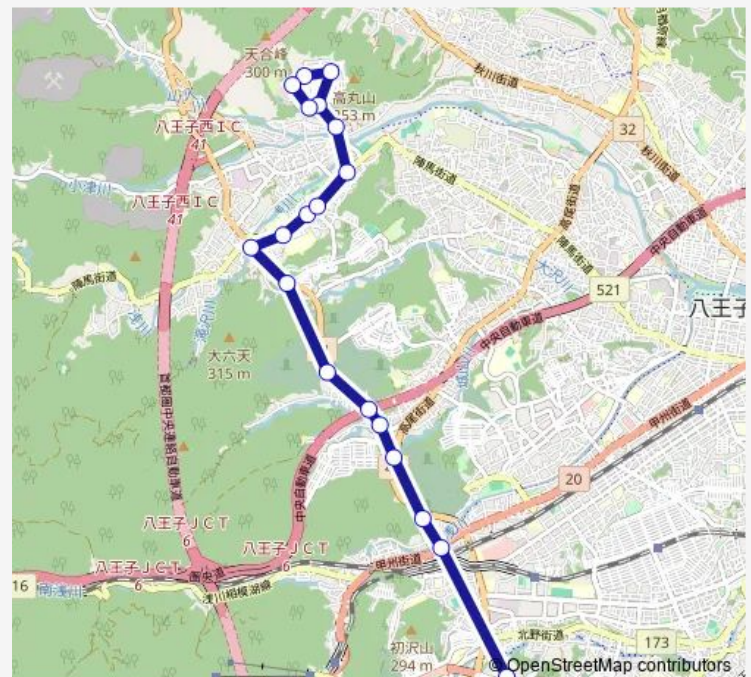

Route info

Direction: 医療センター

Stops: 19

Trip Duration: 0 hour 34 min

Direction

宝生寺団地 — 医療センター

18 stops

[Open route schedule](#)