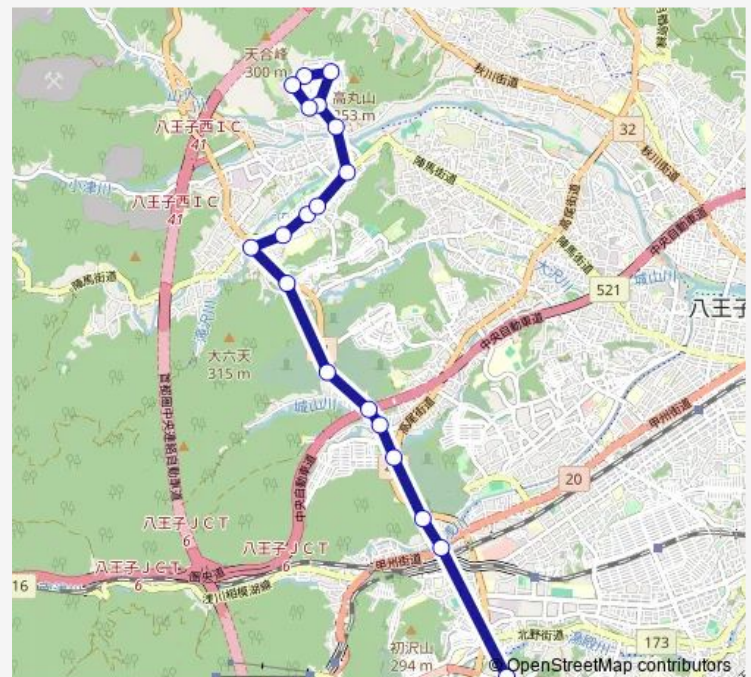

Route info

Direction: 医療センター

Stops: 19

Trip Duration: 0 hour 34 min

Direction

宝生寺団地 — 医療センター

18 stops

[Open route schedule](#)