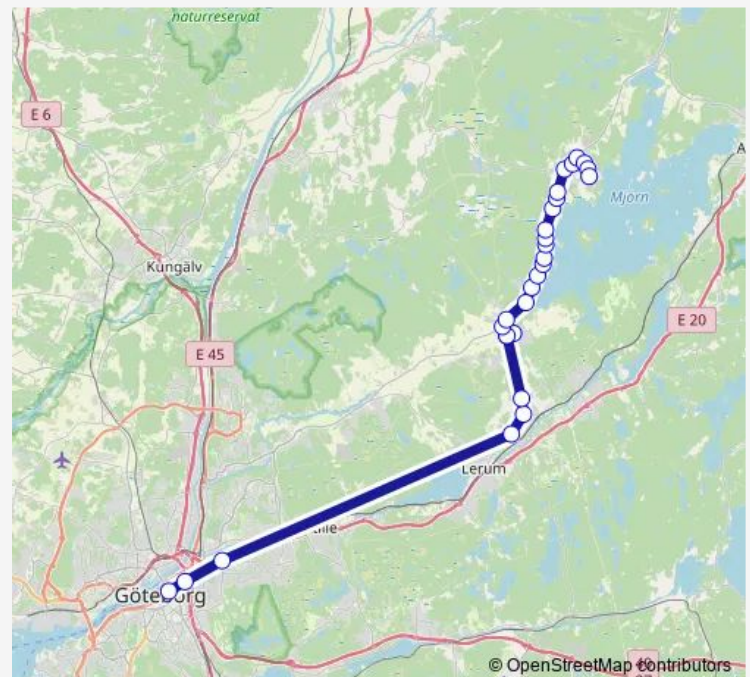

Bus GRÅS

[Go to website](#)

Direction

Sjövik busstation Lerum — Göteborg Åkareplatsen

28 stops

[Open route schedule](#)

Sjövik busstation Lerum

Hovgårdsvägen

Hagen

Hagströms affär

Jättagården

Brogården

Gethultsvägen

Vrån

Kärret

Granåsen

Boden

Nabben

Björboholm

Ekåsa

Annekärr

Mjörn

Gamla Björboholmsvägen

Aggetorpsvägen

Gråbo industriområde

Hjällsnäsvägen

Gråbo busstation

Route schedule

Sjövik busstation Lerum — Göteborg Åkareplatsen

Monday 04:47-17:31

Tuesday 04:47-16:45

Wednesday 04:47-16:45

Thursday 04:47-17:31

Friday 04:47-17:31

Saturday 09:31-17:31

Sunday 09:31-17:31

Route info

Direction: Sjövik busstation Lerum

Stops: 28

Trip Duration: 0 hour 54 min

■ GRÅS

BusMaps