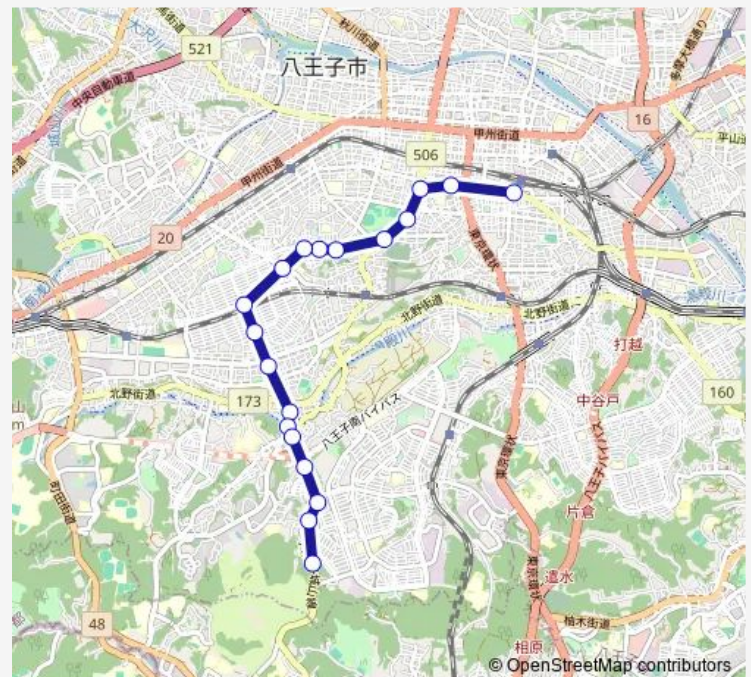

Direction

上大船 — 八王子駅南口

18 stops

[Open route schedule](#)

- 上大船
- 南大船
- 大船
- 下大船
- 寺田橋
- 下寺田
- 梶田
- 梶田北
- めじろ台南
- めじろ台駅
- めじろ台一丁目
- 朝日ヶ丘団地坂上
- 朝日ヶ丘団地坂下
- 市民体育館
- 富士森公園
- 上野町三丁目
- 本立寺
- 八王子駅南口

Route schedule

上大船 — 八王子駅南口

Monday	06:46-20:35
Tuesday	06:46-07:53
Wednesday	06:46-20:35
Thursday	06:46-20:35
Friday	06:46-07:53
Saturday	06:46-20:35
Sunday	06:46-20:35

Route info

Direction: 上大船

Stops: 18

Trip Duration: 0 hour 29 min

Direction

八王子駅南口 — 上大船

19 stops

[Open route schedule](#)

八王子駅南口

本立寺

上野町三丁目

富士森公園

市民体育館

朝日ヶ丘団地坂下

朝日ヶ丘団地

朝日ヶ丘団地坂上

めじろ台一丁目

めじろ台駅

めじろ台南

梶田北