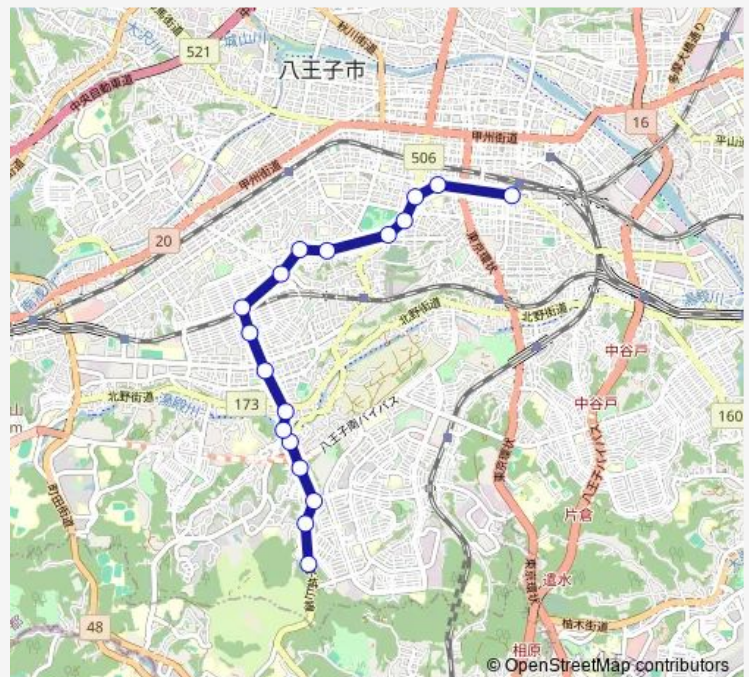

梶田

下寺田

寺田橋

下大船

大船

南大船

上大船

Route schedule

八王子駅南口 — 上大船

Monday 07:19-21:25

Tuesday 07:19-21:25

Wednesday 07:19-21:25

Thursday 07:19-21:25

Friday 07:19-21:25

Saturday 07:19-21:25

Sunday 07:19-21:25

Route info

Direction: 八王子駅南口

Stops: 19

Trip Duration: 0 hour 29 min

Direction

上大船 — 八王子駅南口

18 stops

[Open route schedule](#)

上大船

南大船

大船

下大船

寺田橋

下寺田

梶田

梶田北