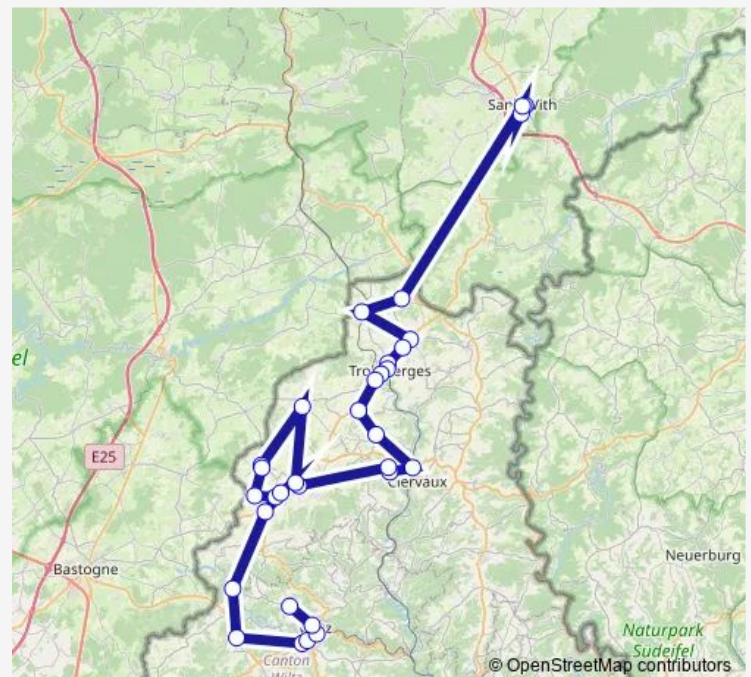

Troine-Route, Op der Strooss

Troine, Bréck

Troine, Duarrefstrooss

Hoffelt, Bei der Kirich

Wincrange, Béigener Strooss

Wincrange, Bei der Kapell

Eselborn, Dueref

Eselborn, Neidierfchen

Thursday 05:45

Friday 05:45

Saturday —

Sunday —

Route info

Direction: Noertrange, Um Dréicht

Stops: 32

Trip Duration: 2 hour 6 min

■ U02

BusMaps

Troisvierges, Police

Troisvierges, Millebiereg

Troisvierges, Mairie

Troisvierges, Tamm

Drinklange, Drinklange

Wilwerdange, Kiirch

Friday 16:05

Saturday —

Sunday —

Route info

Direction: (B) ST. Vith, Maria Goretti

Stops: 32

Trip Duration: 2 hour 6 min

Schleif, Schleef