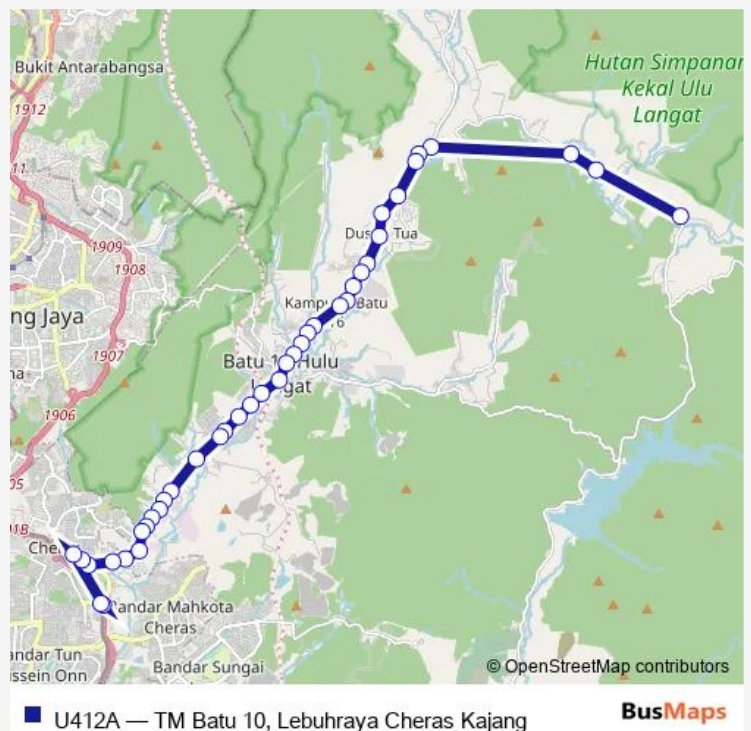

### Direction

Kampung Ulu Lui, Jalan Sungai Lui — TM Batu 10, Lebuhraya Cheras Kajang

40 stops

[Open route schedule](#)

- Kampung Ulu Lui, Jalan Sungai Lui
- Kampung Sungai Pagoh, Jalan Sungai Lui
- Sekolah Agama Kampung Masjid (opp.), Jalan Sungai Lui
- Kampung Jawa, Jalan Sungai Lui
- Pekan Batu 18, Jalan Ulu Langat
- Pusat Apprentis Batu 18, Jalan Ulu Langat
- Perniagaan Rosli, Jalan Ulu Langat
- KS Dusun Tua, Jalan Ulu Langat
- Masjid Al Muttaqin, Jalan Ulu Langat
- Dewan Orang Ramai Dusun Tua, Jalan Ulu Langat
- Kedai Hardware, Jalan Ulu Langat
- Leina Tailor (1), Jalan Ulu Langat
- Pusat Semaian Pokok, Jalan Ulu Langat
- (Opp.) Taman Sri Kundang, Jalan Ulu Langat
- Kampung Sungai Semungkis (1), Jalan Ulu Langat
- Putra Tomyam, Jalan Ulu Langat
- Madrasah Insaniah, Jalan Ulu Langat
- Kampung Sungai Gahal (1), Jalan Ulu Langat
- Taman Indah Jaya, Jalan Ulu Langat
- Dewan Dato Nazir (1), Jalan Ulu Langat
- Arena Seafood (1), Jalan Ulu Langat

### Route schedule

Kampung Ulu Lui, Jalan Sungai Lui — TM Batu 10, Lebuhraya Cheras Kajang

Monday	06:00
Tuesday	06:00
Wednesday	06:00
Thursday	06:00
Friday	06:00
Saturday	06:00
Sunday	06:00

### Route info

Direction: Kampung Ulu Lui, Jalan Sungai Lui

Stops: 40

Trip Duration: 17 hour 0 min

Kedai Santan, Jalan Ulu Langat

Pekan Nanding Jalan Ulu Langat

Petronas, Jalan Ulu Langat

Taman Sri Nanding/Kubur, Jalan Ulu Langat

## Route info

Direction: TM Batu 10, Lebuhraya Cheras Kajang

Stops: 43

Trip Duration: 17 hour 0 min

Dewan Dato Nazir (2), Jalan Ulu Langat

Pertubuhan Peladang, Jalan Ulu Langat

Kampung Sungai Gahal, Jalan Ulu Langat