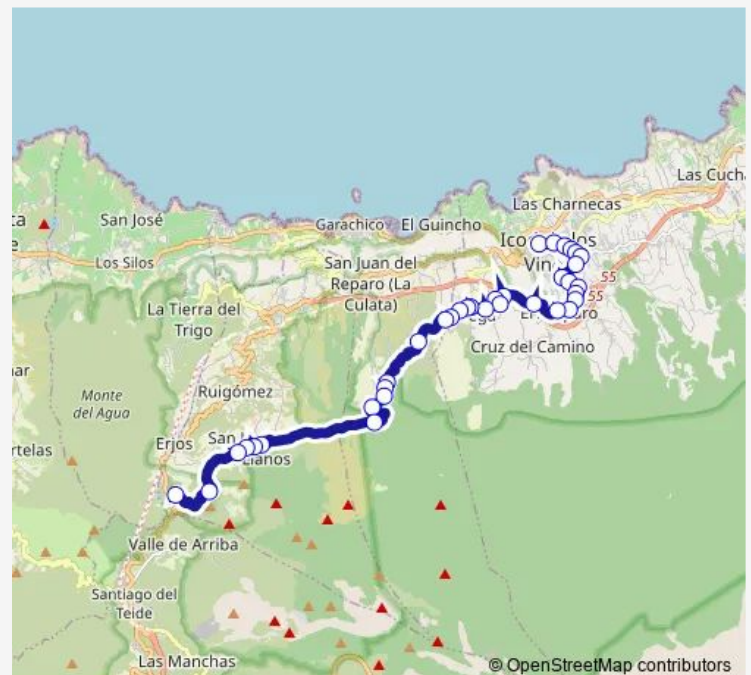

SAN Bartolome

SAN Bernabé

Juan Canelo

Uruguay

LA Vega

EL Virador (T)

Paseo DE Venezuela

Caserio LA Vega Alta

Saturday 05:30

Sunday 05:30

Route info

Direction: Estación Icod (T)

Stops: 34

Trip Duration: 0 hour 29 min

360 — Icod DE LOS Vinos -> Puerto DE Erjos

Colegio LA Montañeta

LOS Llanos

Puerto DE Erjos

LOS Palos

Erjos (T)

Direction

Puerto DE Erjos — Estación Icod (T)

37 stops

[Open route schedule](#)

Saturday 06:05-19:10

Sunday 06:05-19:10

Route info

Direction: Puerto DE Erjos

Stops: 37

Trip Duration: 0 hour 30 min

EL Refugio

SAN Antonio