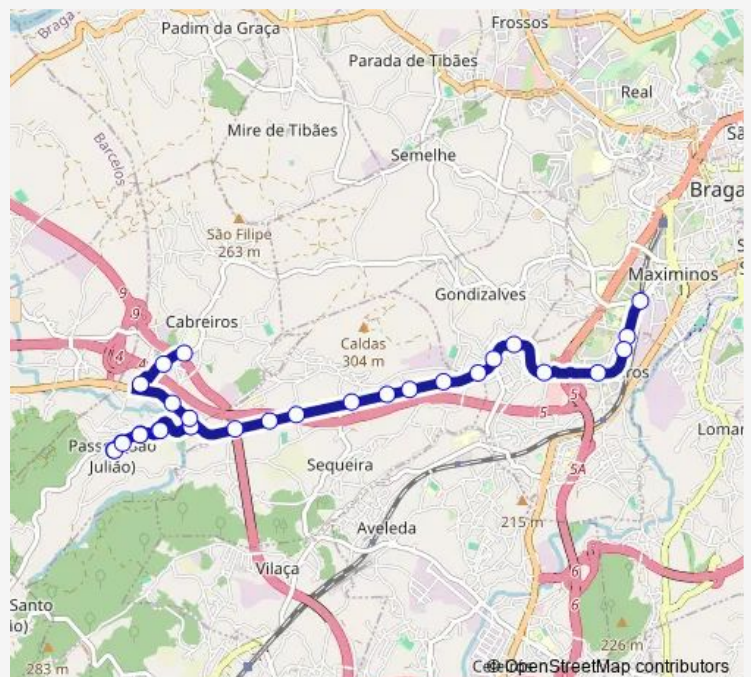

### Route schedule

Padre Cruz (P Falcões) — Senhor Passos III (Eb23 Cabreiros)

Monday

—

Tuesday

—

Wednesday

—

Thursday

—

Friday

08:05-12:50

Saturday

—

Sunday

—

### Route info

Direction: Padre Cruz (P Falcões)

Stops: 30

Trip Duration: 0 hour 20 min

360 — Eb23 Cabreiros - Ferreiros

Igreja I (Junta)

Outeiro Iii

Outeiro Ii