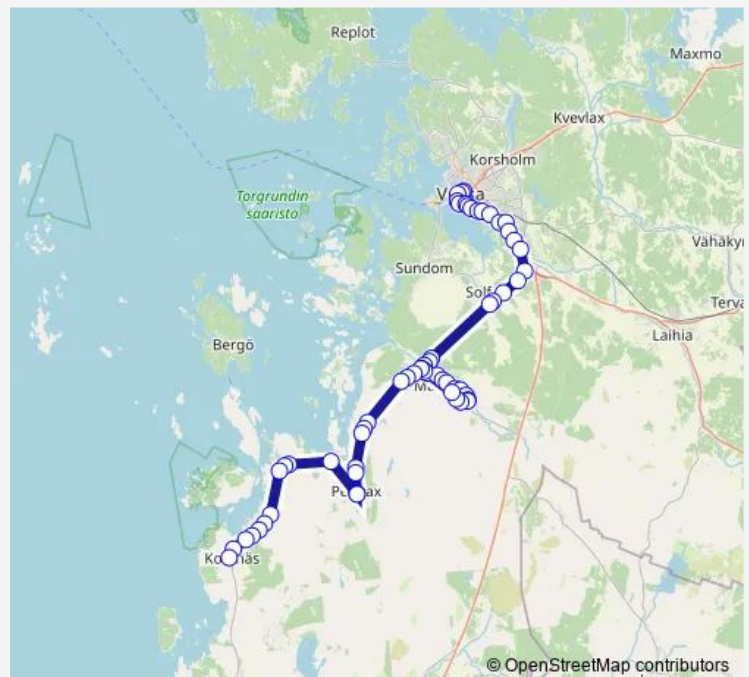

Pitkämäki I

Vanha satama I

Liisanlehto E

Kuninkaankartanontie E

Airport park th E

Lentokentäntie E

Vikby Rantatie E

Marakärret E

Tölby E

Mobackvägen E

Barkamo E

Route schedule

T — Korsnäs E

Monday 14:00

Tuesday 14:00

Wednesday 14:00

Thursday 14:00

Friday 14:00

Saturday —

Sunday —

Route info

Direction: T

Stops: 61

Trip Duration: 1 hour 20 min

360 — Vaasa, Matkakeskus, Laituri 6 - Korsnäs E

Klockarbacken E

Brinken E

Viggen E

Köpings th I

Yttermalax, tk E

Norrängsvägen E

Maalahden kirkkotie I