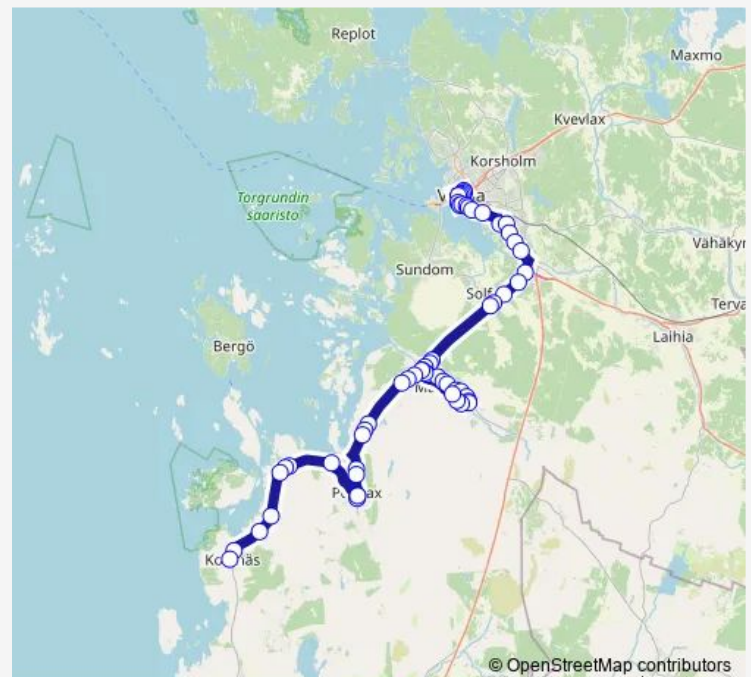

### Route schedule

Vaasa, Matkakeskus, Laituri 6 — Korsnäs E

Monday 14:00

Tuesday 14:00

Wednesday 14:00

Thursday 14:00

Friday 14:00

Saturday —

### Route info

Direction: Vaasa, Matkakeskus, Laituri 6

Stops: 61

Trip Duration: 1 hour 20 min

360 — Vaasa, Matkakeskus, Laituri 6 - Korsnäs E

Mobackvägen E

Barkamo E

Klockarbacken E