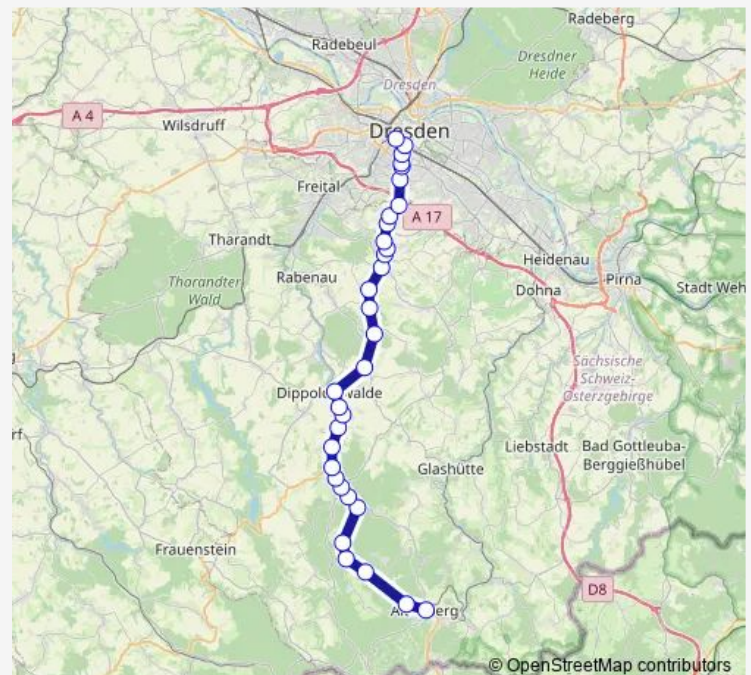

Altenberg Bahnhof

### Route schedule

Dippoldiswalde Busbf. — Altenberg Bahnhof

Monday 05:35-19:45

Tuesday 05:35-19:45

Wednesday 05:35-19:45

Thursday 05:35-19:45

Friday 05:35-19:45

Saturday 08:45-19:15

### Route info

Direction: Dippoldiswalde Busbf.

Stops: 13

Trip Duration: 0 hour 38 min

## Direction

Dresden Pirnaischer Platz — Kurort Kipsdorf Bahnhof

31 stops

[Open route schedule](#)

Dresden Pirnaischer Platz

Dresden Walpurgisstraße

Dresden Hauptbahnhof

Dresden Reichenbachstraße