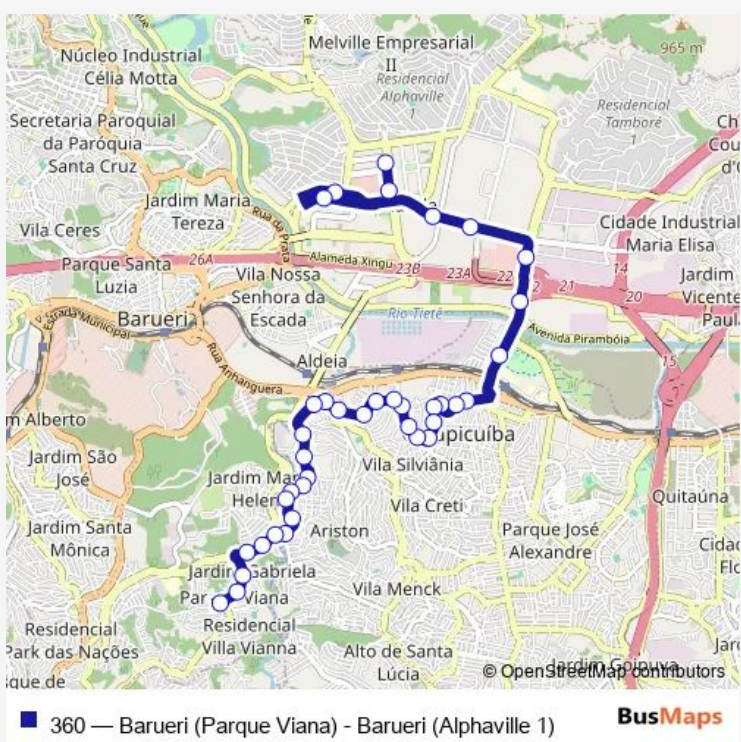

Bus 360 Barueri (Parque Viana) - Barueri (Alphaville 1)

[Go to website](#)

Direction
 Alameda Rio Negro 1283 — Terminal Rodoviario Arnaldo Milan
 38 stops
[Open route schedule](#)

- Alameda Rio Negro 1283
- Al. Rio Negro 937 - Alphaville Industrial Barueri - SP 06454-000 Brasil
- Alameda Araguaia 655 - Alphaville Industrial Barueri - SP 06455-000 Brasil
- Alameda Araguaia 550 - Alphaville Industrial Barueri - Sp Brasil - Alphaville Industrial Barueri - SP 06455-013 Brasil
- Alameda Araguaia 116
- Alameda Araguaia 2368
- Avenida Piracema 669
- Av. Piracema 85 - Jardim Santa Cecilia Barueri - SP 06460-030 Brasil
- Av. Consolacao 243 - Vila Gustavo Correia Carapicuíba - SP 06310-300 Brasil
- Av. Rui Barbosa 1050 - Vila Terezinha Carapicuíba - SP 06311-001 Brasil
- Av. Rui Barbosa 1236 - Centro Carapicuíba - SP 06310-500 Brasil
- Avenida Rui Barbosa 1386 - Vila Caldas Carapicuíba - SP 06311-001 Brasil
- Av. Rui Barbosa 1470 - Jardim das Belezas Carapicuíba - SP 06311-001 Brasil
- Av. Rui Barbosa 1718 - Vila Santa Terezinha Carapicuíba - SP 06311-000 Brasil
- Avenida Rui Barbosa 1918 - Jardim das Belezas Carapicuíba - SP 06311-001 Brasil

Route schedule
 Alameda Rio Negro 1283 — Terminal Rodoviario Arnaldo Milan

Monday	05:25-23:15
Tuesday	05:25-23:15
Wednesday	05:25-23:15
Thursday	05:25-23:15
Friday	05:25-23:15
Saturday	05:56-23:20
Sunday	06:07-21:15

Route info
 Direction: Alameda Rio Negro 1283
 Stops: 38
 Trip Duration: 1 hour 10 min

Av. Rui Barbosa 2066 - Centro Carapicuíba - SP
06311-001 Brasil

Av. Rui Barbosa 2300 - Vila Silvéria Carapicuíba - SP
06317-120 Brasil

39 stops

[Open route schedule](#)

Terminal Rodoviario Arnaldo Milan

Estr. dos Pinheiros 523 - Jardim Paulista Barueri - SP 06449-000 Brasil

Estr. dos Pinheiros 261 - Parque Viana Barueri - SP 06449 Brasil