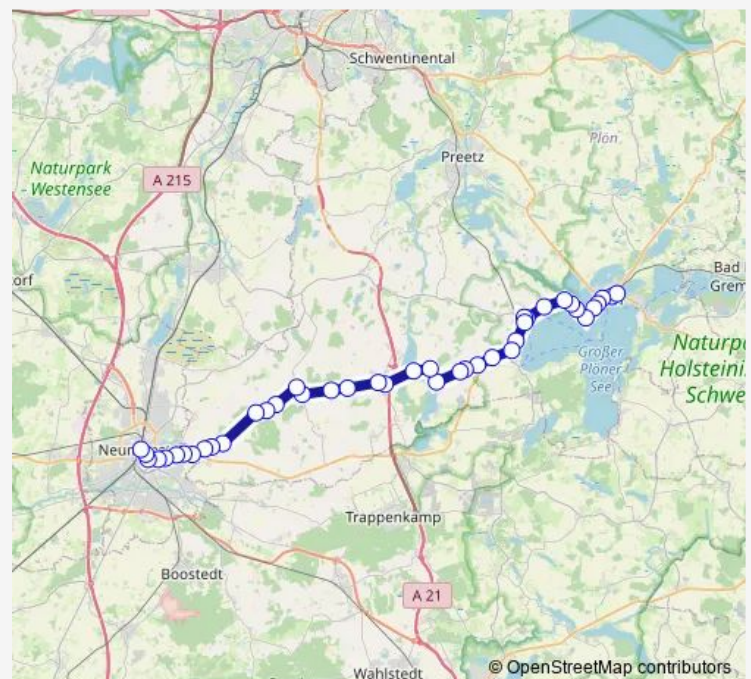

### Route info

Direction: Neumünster ZOB/Bahnhof

Stops: 42

Trip Duration: 1 hour 1 min

Belau Perdoel Bahnhof

Belau Abzw. Perdoel

Kalübbe Konditorei Hansen

Kalübbe Alte Schule