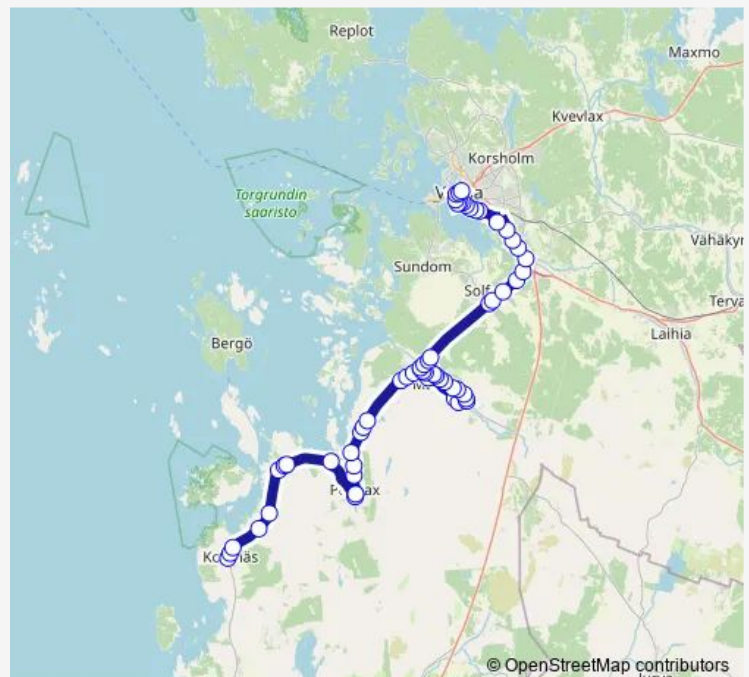

Friday 07:20

Saturday —

Sunday —

Route info

Direction: Korsnäs P

Stops: 62

Trip Duration: 1 hour 25 min

■ 360 — Korsnäs P - Vaasa matkakeskus

© OpenStreetMap contributors
BusMaps

Köpings th I

Yttermalax, tk E

Yttermalax (ei merkkiä)

Daliback E

Kackurabacken I

Övermalax Posti

Övermalax L