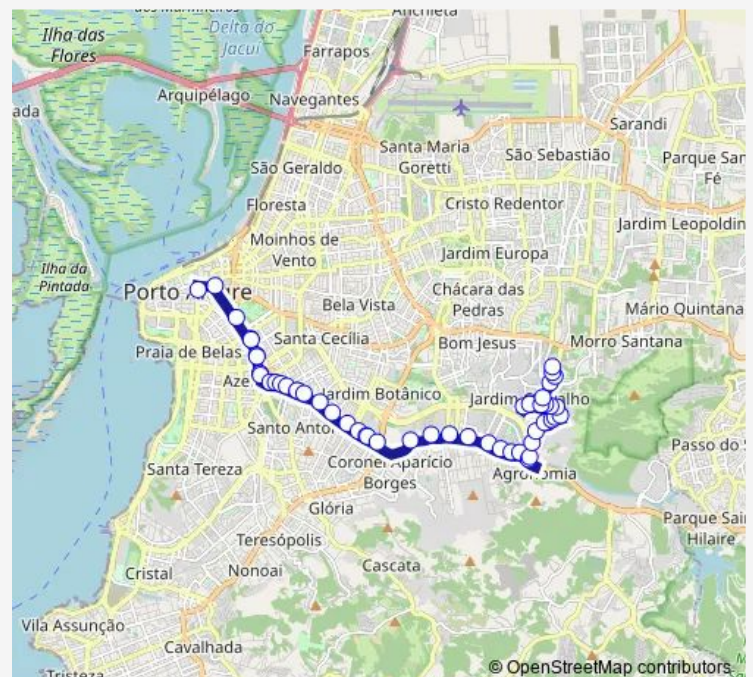

### Direction

Juvenal Cruz AL 297 — CEL Fernando Machado 1160

48 stops

[Open route schedule](#)

- Juvenal Cruz AL 297
- Antonio Carvalho 2160
- Antonio Carvalho 2048
- Antonio Carvalho 1684
- Uirapuru 60
- Uirapuru DF 122 Escadaria Praca Campo DE Futebol
- Uirapuru 155
- Uirapuru 121 Escadaria Praca Campo DE Futebol
- Uirapuru AL 01
- Carvalho DF 567
- Ernesto Dornelles 105
- Alberto Nepomuceno 121
- Comendador Eduardo Secco DF 471 Escola
- Comendador Eduardo Secco 270
- Comendador Eduardo Secco 80
- Comendador Eduardo Secco 110
- Antonio Carvalho 450 Hospital Independencia
- Antonio Carvalho DF 345
- BENTO GONCALVES 6318
- Bento Goncalves 6146 Rampa Compensados
- Bento Goncalves 5890

### Route schedule

Juvenal Cruz AL 297 — CEL Fernando Machado 1160

Monday	06:35-23:15
Tuesday	06:35-23:15
Wednesday	06:35-23:15
Thursday	06:35-23:15
Friday	06:35-23:15
Saturday	—
Sunday	—

### Route info

Direction: Juvenal Cruz AL 297

Stops: 48

Trip Duration: 0 hour 50 min

Bento Goncalves 5690 EE Caldas Júnior

Bento Goncalves 5364

Bento Goncalves

Bento Goncalves DF 5129 EF Carrefour