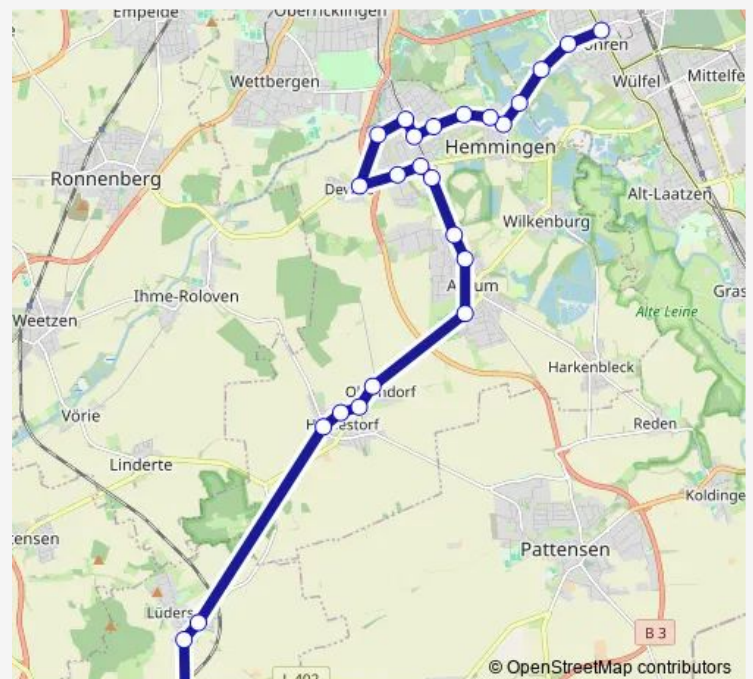

Hemmingen Alfred-Bentz-Straße

Hemmingen Weetzener Landstr.

Hemmingen

Arnum Mühlenweg

Arnum Mitte

Arnum Lerchenweg

Ohlendorf

Hiddestorf Wiesenweg

### Route schedule

Hannover Peiner Straße — Bennigsen Bahnhof

Monday 05:53-23:35

Tuesday 05:53-23:35

Wednesday 05:53-23:35

Thursday 05:53-23:35

Friday 05:53-23:35

Saturday 06:54-23:35

### Route info

Direction: Hannover Peiner Straße

Stops: 27

Trip Duration: 0 hour 40 min

360

Hiddestorf Ihmer Straße

Lüdersen Am Wehrturm

Lüdersen Denkmal

## Route info

Direction: Hannover Peiner Straße

Stops: 6

Trip Duration: 0 hour 8 min